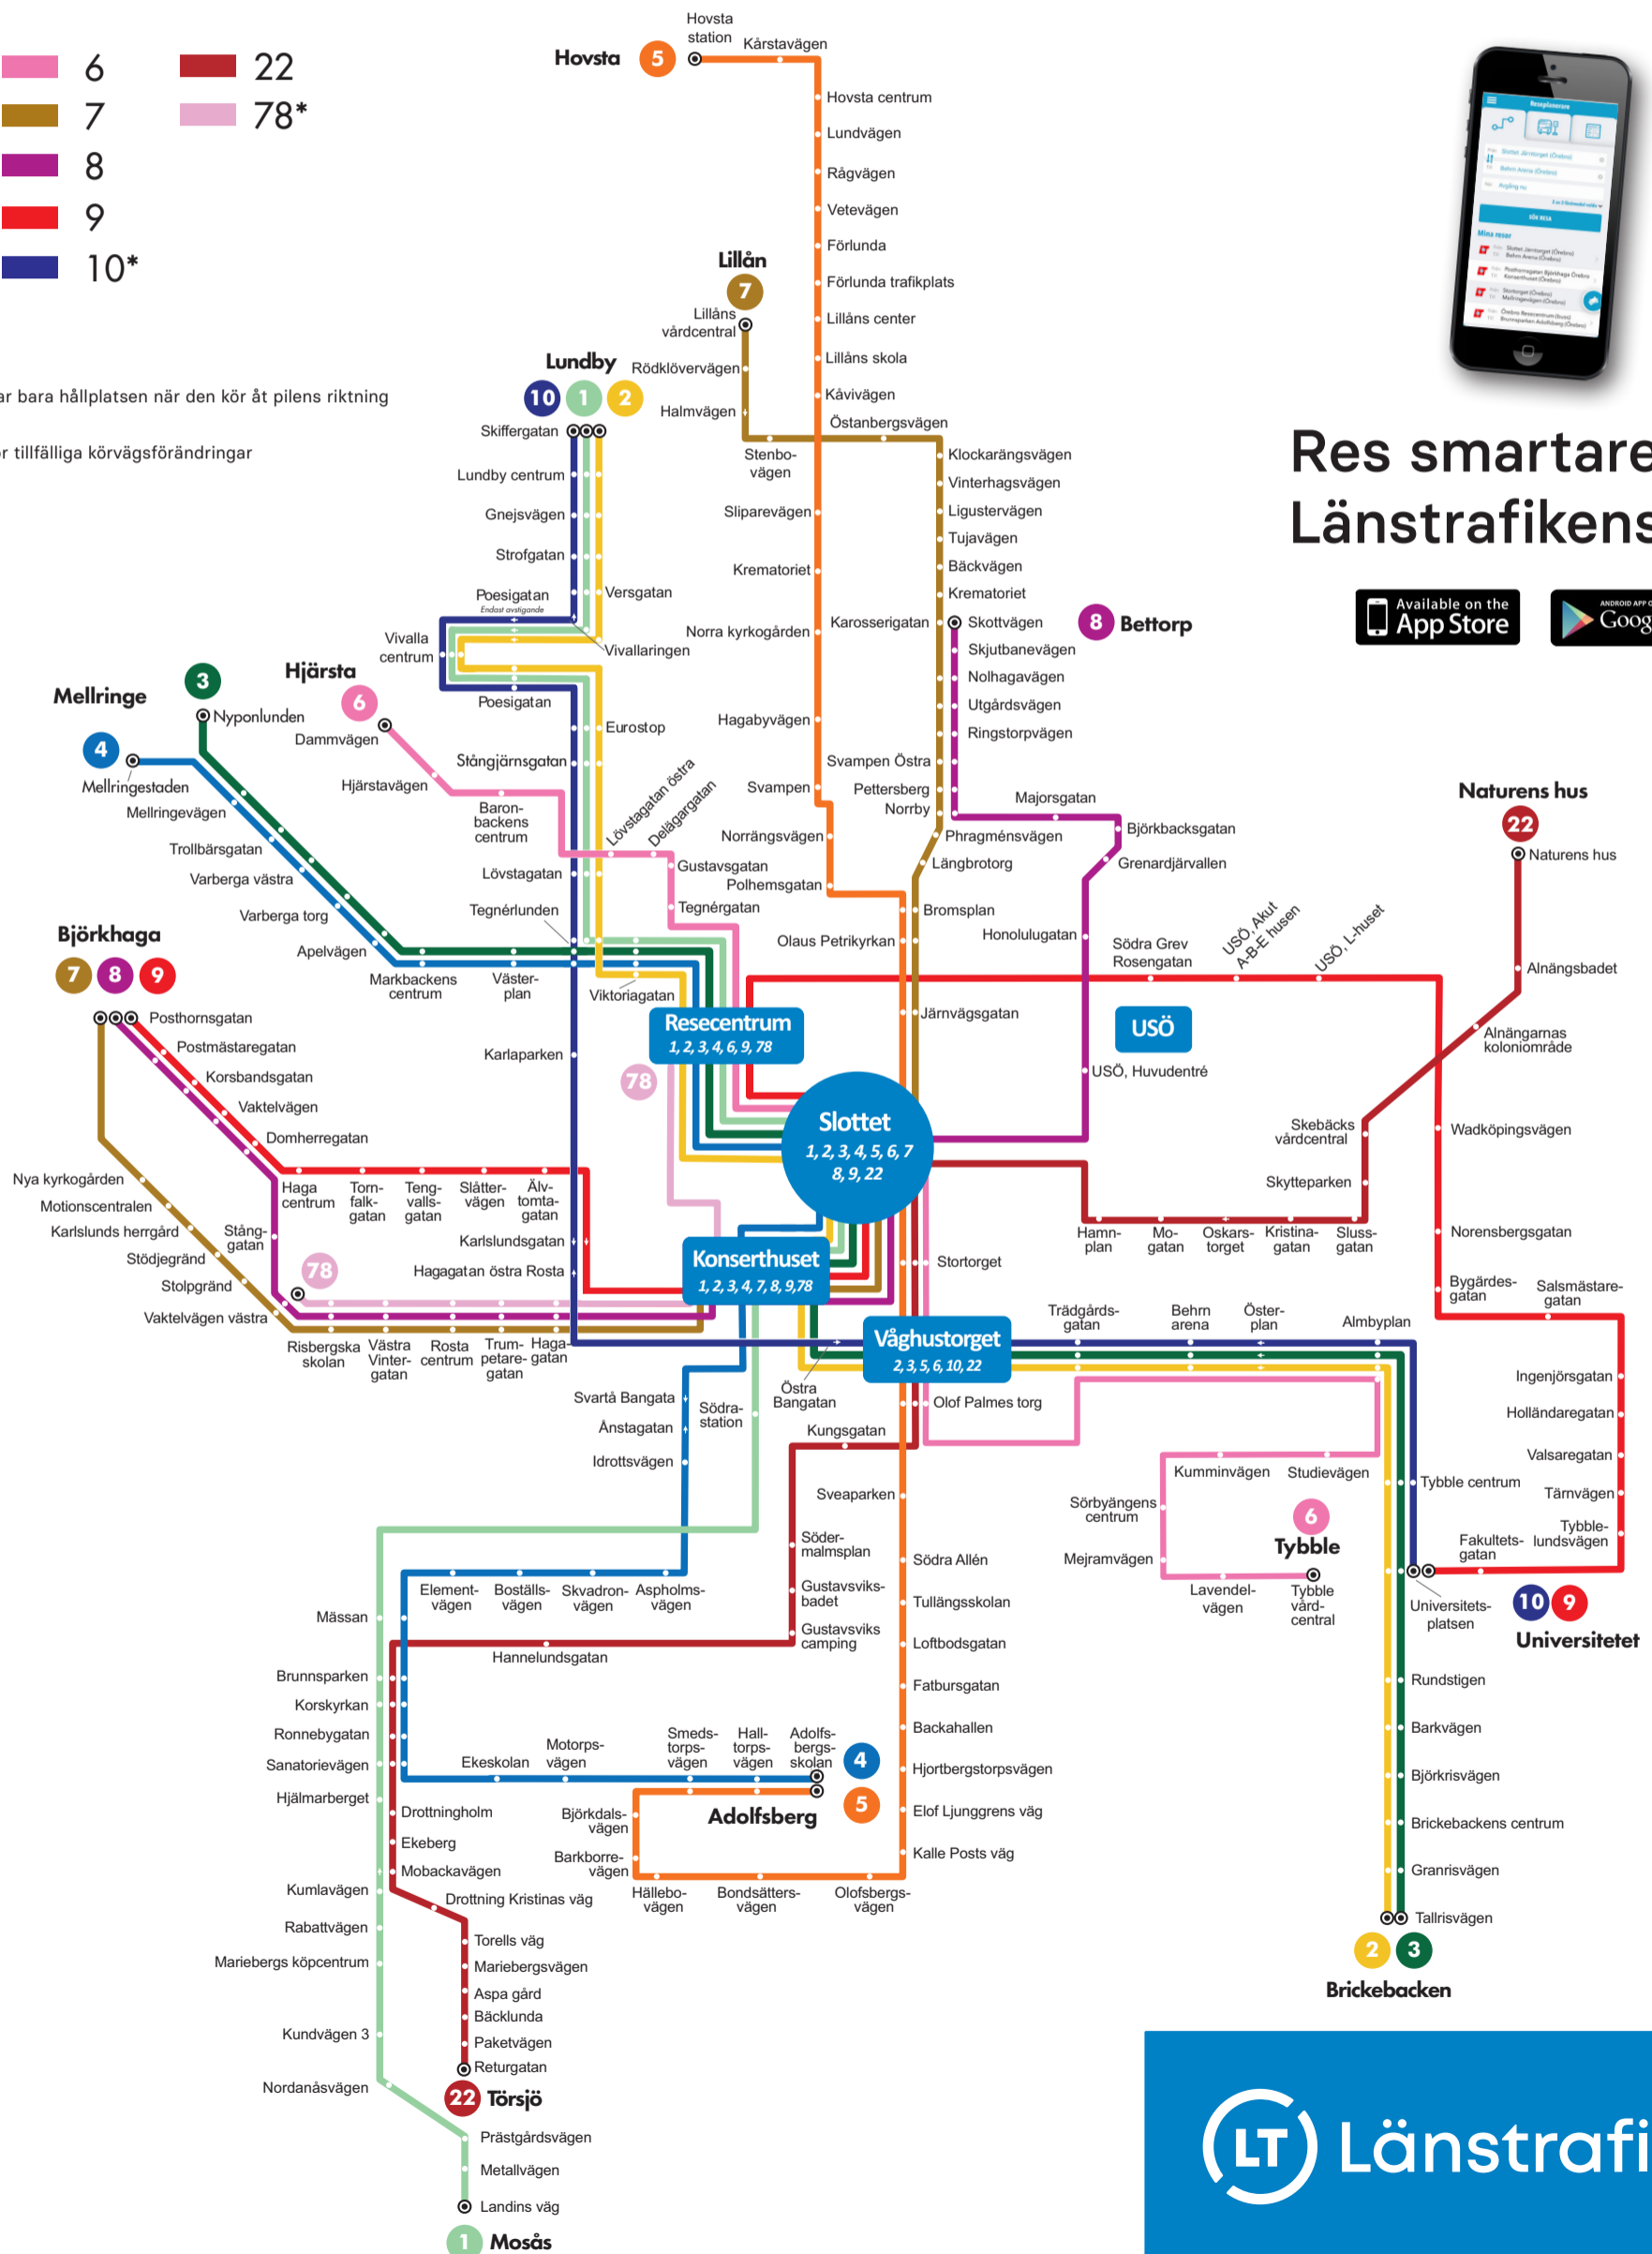

Örebro stad

Linjekarta över stadstrafiken i Örebro från 19 augusti 2019

- | | | |
|---|-----|-----|
| 1 | 6 | 22 |
| 2 | 7 | 78* |
| 3 | 8 | |
| 4 | 9 | |
| 5 | 10* | |

- Hållplats
- ⊙ Ändhållplats
- ← Bussen trafikerar bara hållplatsen när den kör åt pilens riktning

Vi reserverar oss för tillfälliga körvägsförändringar

Res smartare med Länstrafikens app!