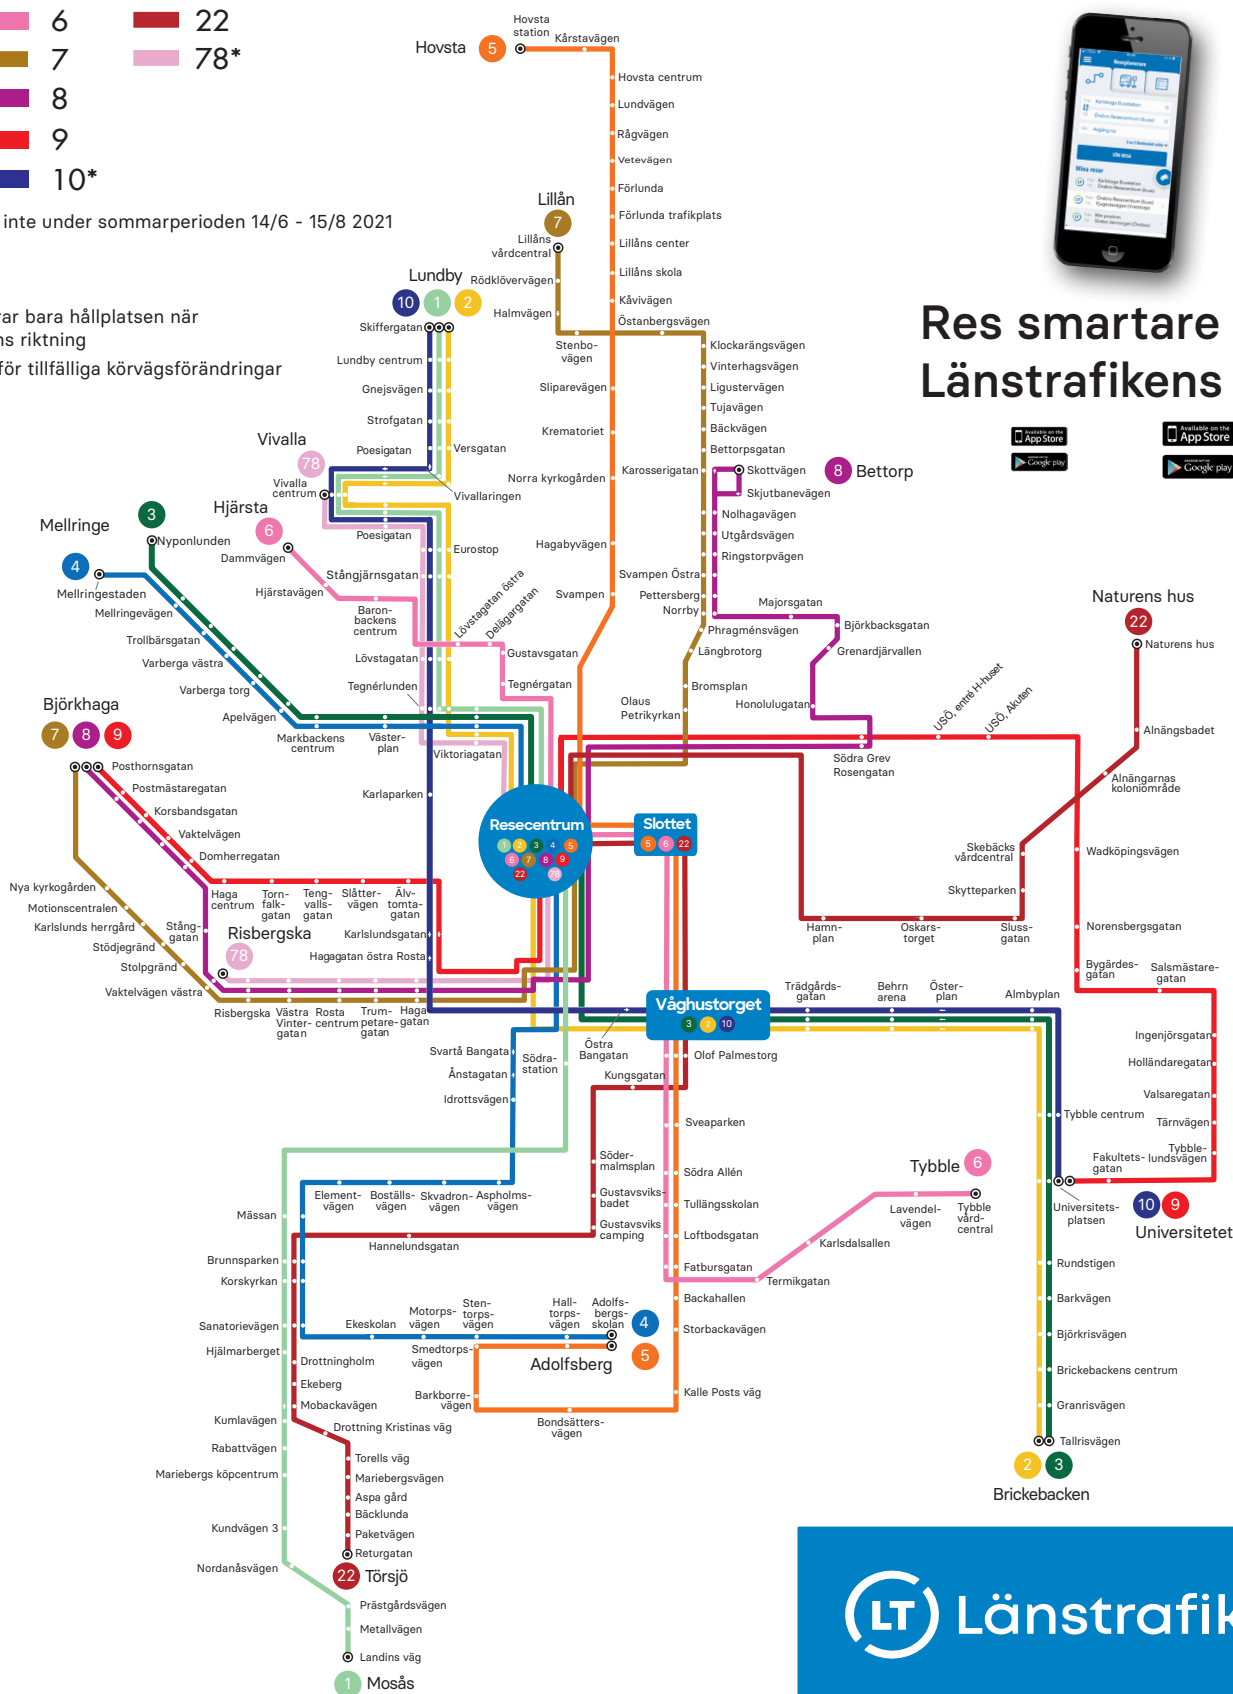

Örebro stad

Linjekarta över stadstrafiken i Örebro från 13 december 2020

- | | | |
|---|-----|-----|
| 1 | 6 | 22 |
| 2 | 7 | 78* |
| 3 | 8 | |
| 4 | 9 | |
| 5 | 10* | |

* Linjen trafikerar inte under sommarperioden 14/6 - 15/8 2021

○ Hållplats

⊙ Ändhållplats

← Bussen trafikerar bara hållplatsen när den kör åt pilens riktning

Vi reserverar oss för tillfälliga körvägsförändringar

Res smartare med Länstrafikens app!