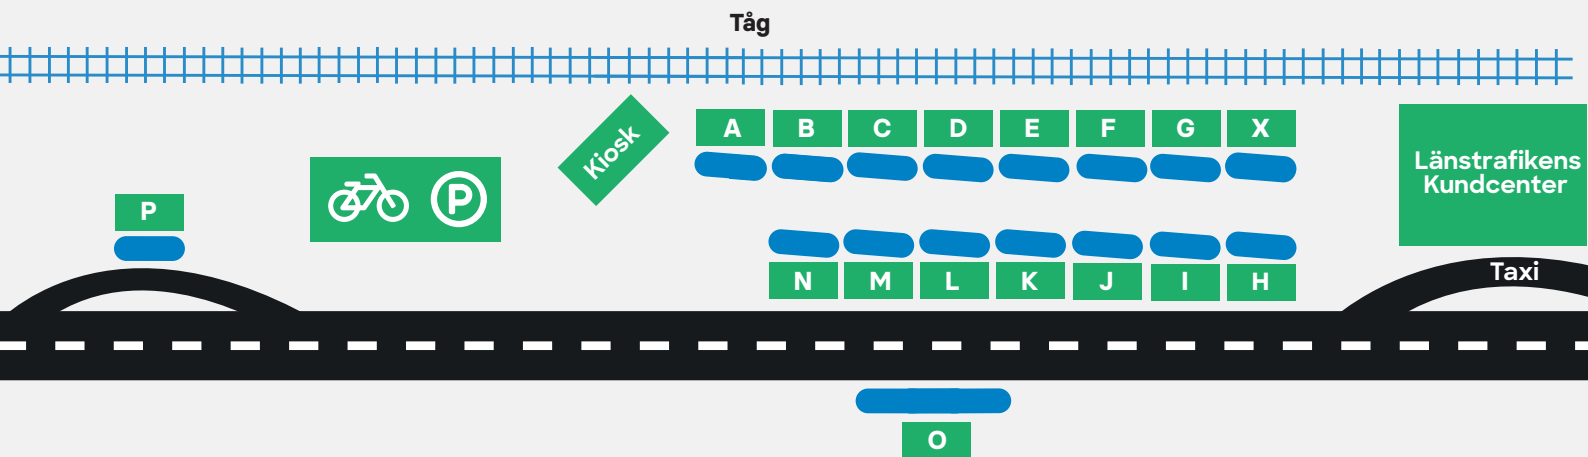

Örebro

Hitta till rätt hållplats vid resecentrum

A

Externa researrangörer

B

22 Törsjö

500 Karlskoga

807 Sköllersta - Pålsboda

907 Pålsboda (taxi)

C

700 Åsbro - Askersund

701 Mariebergs Handelsplats - Kumla

790 Mariebergs köpcentrum - Askersund

800 Ekeby-Almby - Odensbacken

819 Ekeby-Almby

820 Odensbacken

910 Hallsberg (taxi)

911 Laxå (taxi)

D

7 Björkhaga

8 Björkhaga

78 Risbergska

E

5 Adolfsberg