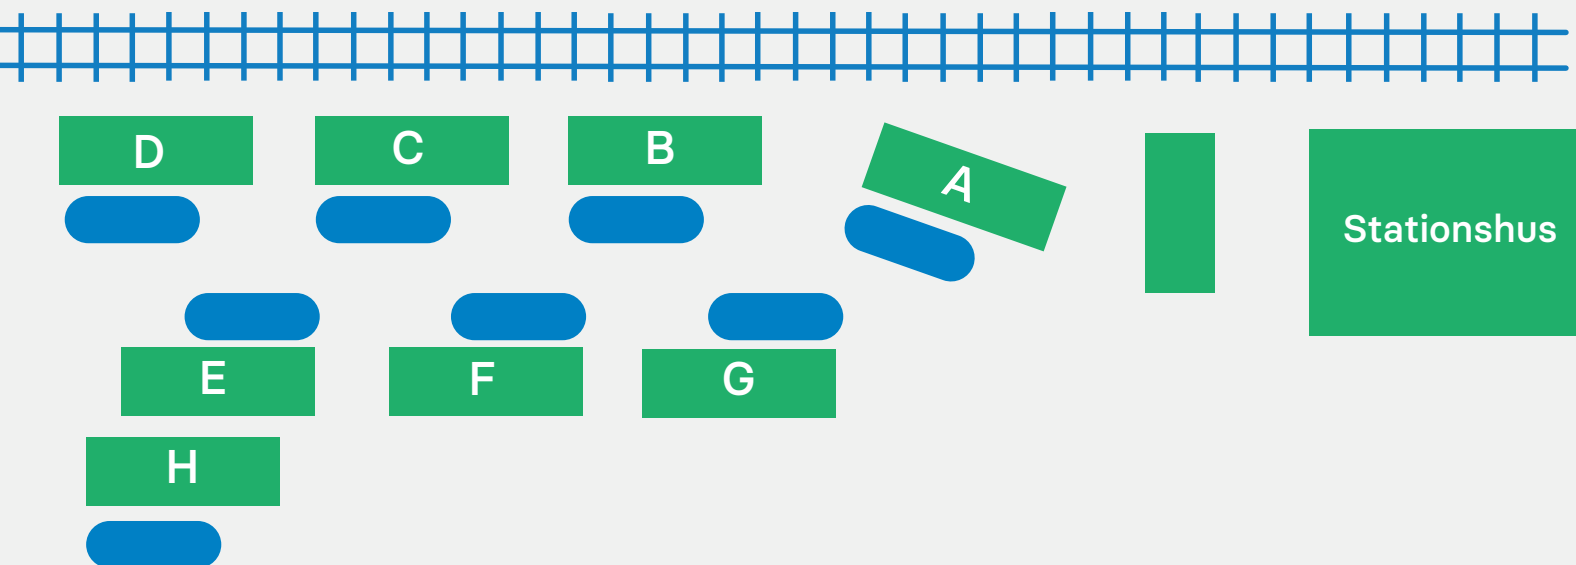

Lindesberg

Hitta till rätt hållplats vid resecentrum

Tåg

A

Ersättningsbussar (tåg)

B

30 Norra industriområdet

C

31 Östermalm - Busstation

300 Örebro

H

Linjer som ska mot
Lasarettet och/eller Norra
Industriområdet