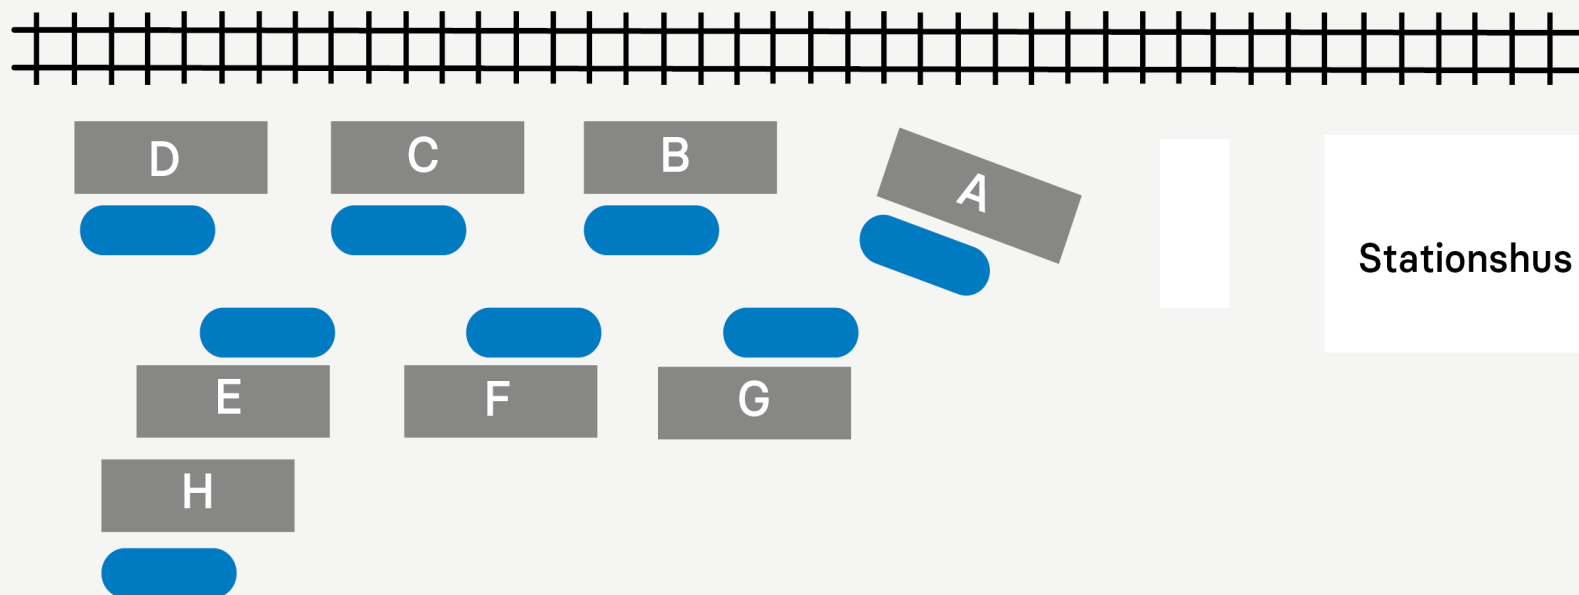

Lindesberg

Hitta till rätt hållplats vid resecentrum

Tåg

A

Ersättningsbussar (tåg)

B

Linje 303 Kopparberg

Linje 308 Kopparberg

C

Linje 307 Fanthytan-Nora

Linje 354 Guldsmedshyttan-Storå
-Ramsberg-Hägernäs

D

Linje 353 Gusselby

Linje 380 Norra industriområdet
via Östermalm

E

Linje 304 Nora-Hällefors

Linje 306 Lilla Mon-Hällefors

Linje 332 Gyttorp-Ås

F

Linje 351 Frövi-Fellingsbro-Arboga

Linje 380 Norra industriområdet
via Lasarettet

G

Linje 303 Örebro

Linje 350 Vedeväg-Finnåker

Linje 352 Finnåker

H

Endast avstigande samt påstigande
för resa med linje 304, 306, 332,
350, 351 och 352 mot Lasarettet
och Norra industriområdet