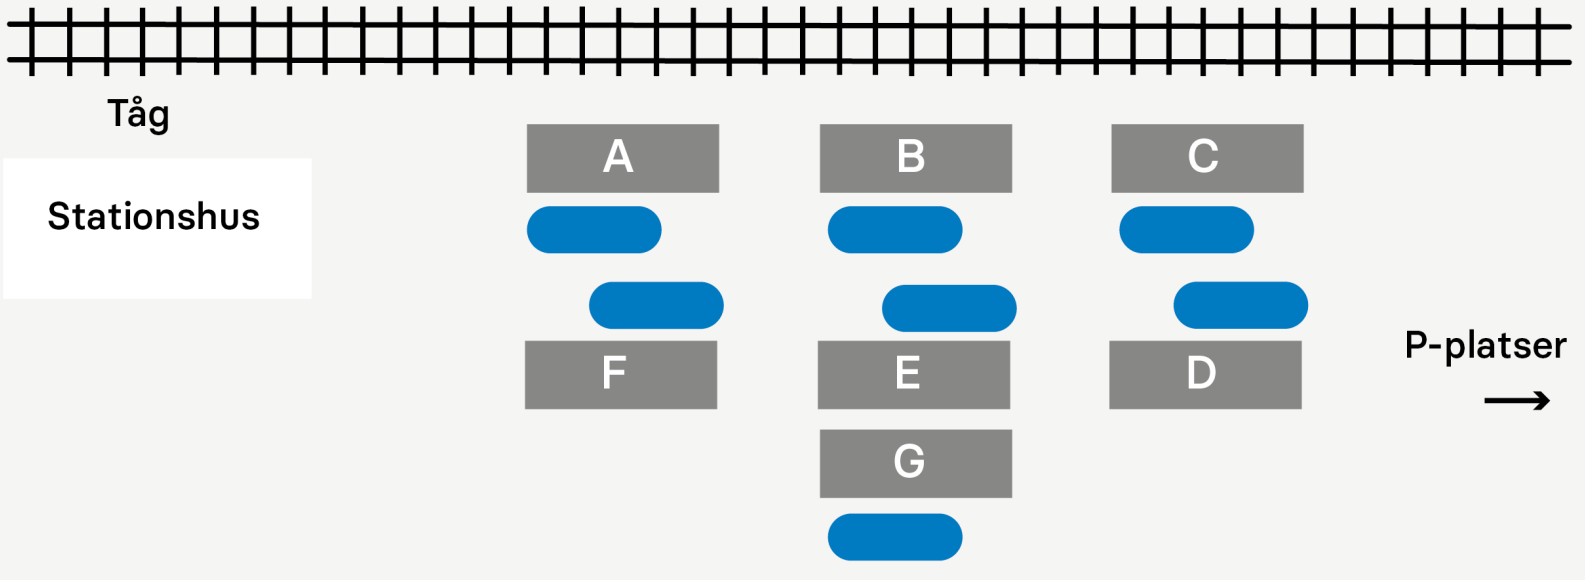

# Kumla

Hitta till rätt hållplats vid resecentrum

**A**

**Linje 702** Berglunda-Örebro

**B**

**Linje 701** Mariebergs Köpcentrum-Örebro

**C**

**Linje 739** Brånsta-Sättra-Ekeby

**Linje 742** Hörsta-Täby kyrka

**Linje 780** Kumlaby-Skogstorpsskolan

**D**

**Linje 740** Sköllersta-Odensbacken

**Linje 743** Åbytorp-Götabro

**E**

**Linje 704** Kumla-Hallsberg-Askersund

**F**

**Linje 741** Hällabrottet-Kvarntorp-Ekeby

**Linje 744** Brändåsen

**G**

**Externa researrangörer**