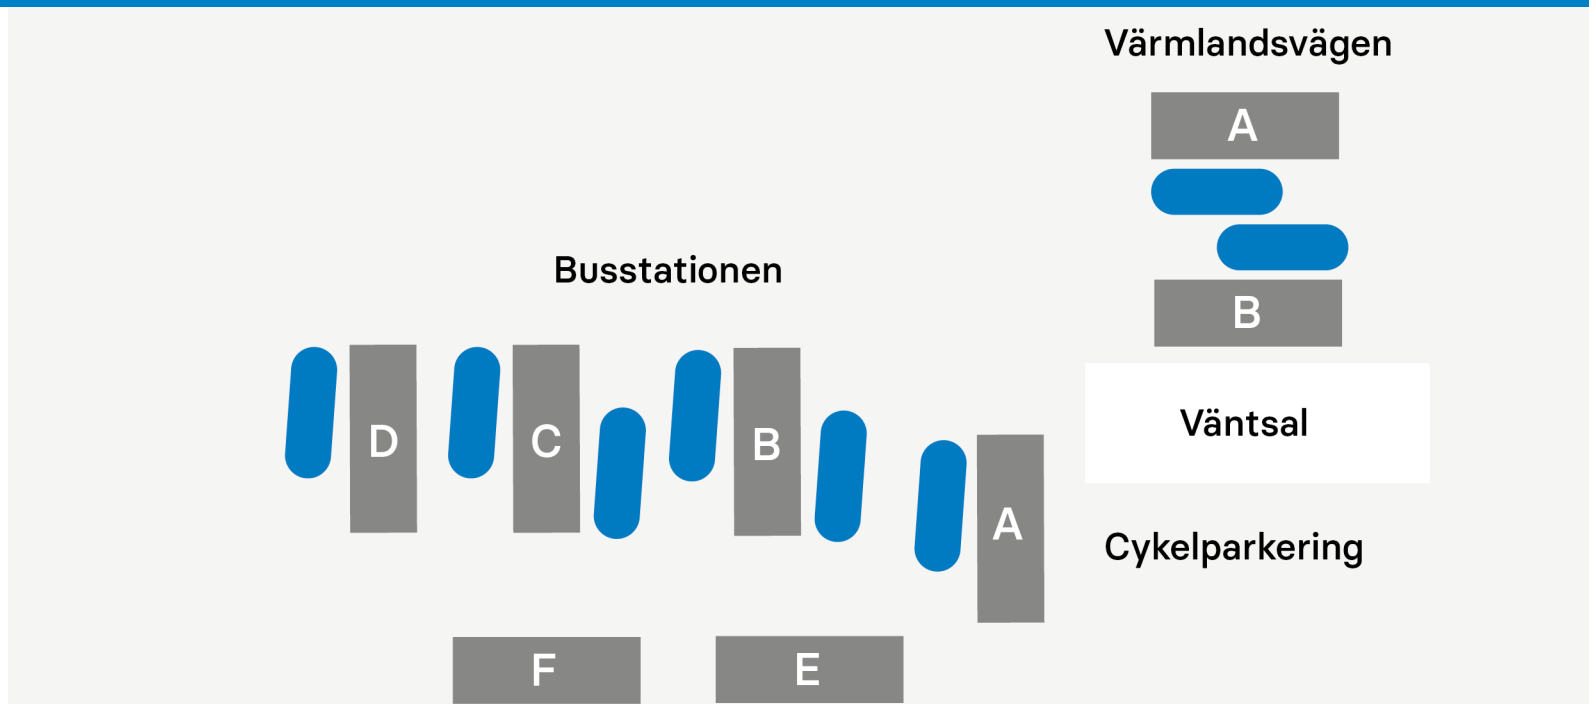

Karlskoga

Hitta till rätt hållplats vid busstationen

Busstationen:

A

Linje 502 Degerfors

Linje 502 Immetorp

Linje 593 Laxå

B

Linje 342 Hällefors

Linje 500 Örebro

Linje 500 Karlstad

C

Linje 333 Nora

Linje 403 Storfors

Linje 533 Kedjeåsen

D

Linje 3 Löten

Linje 3 Stråningstorp

Linje 537 Degerfors via Kosian

E-F

Externa researrangörer

Värmlandsvägen:

A

Linje 1 Storängen

Linje 2 Axvägen

B

Linje 1 Norra Bråten

Linje 2 Skolgärdet