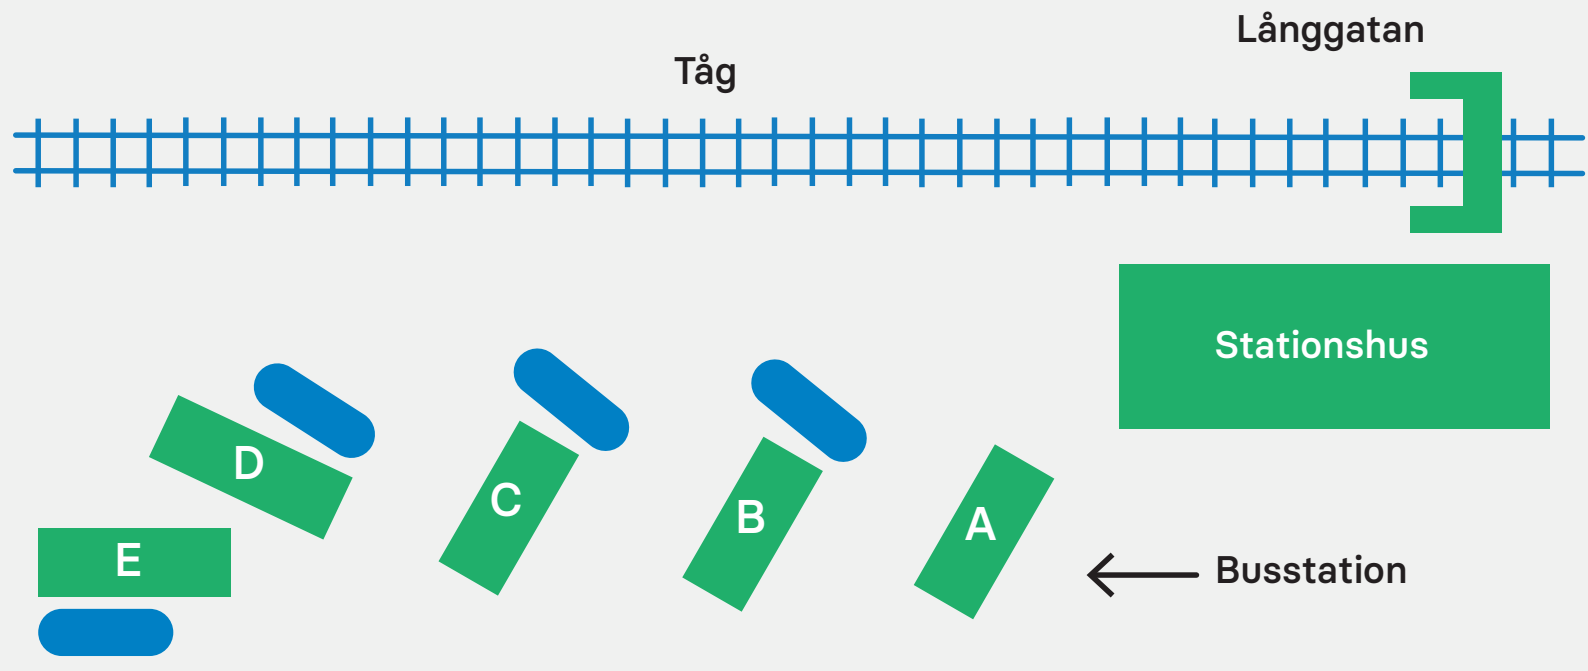

Hallsberg

Hitta till rätt hållplats vid resecentrum

Busstationen:

A

703 Kumla

704 Kumla

B

705 Östansjö - Vretstorp

707 Askersund

C

831 Pålsboda

D

Reservhållplats

E

704 Askersund

707 Avstigande från Askersund