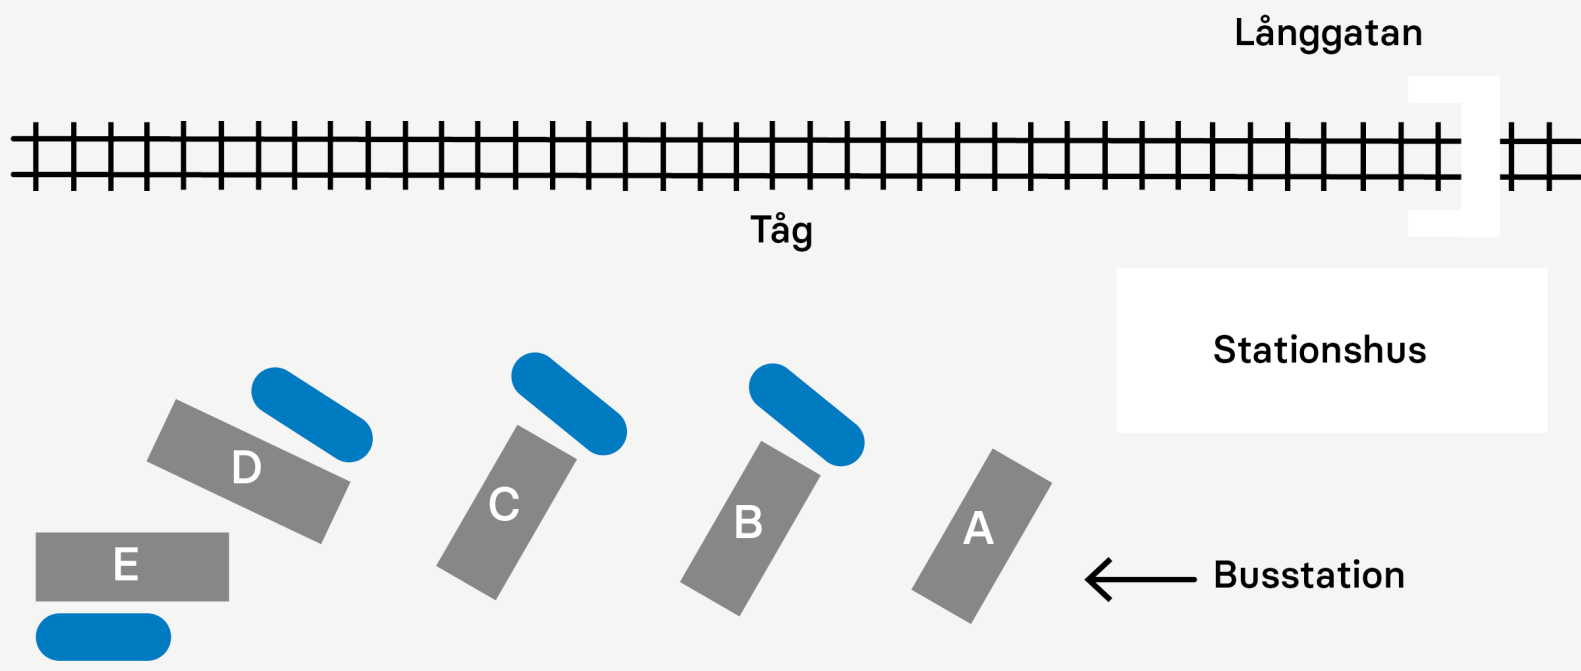

Hallsberg

Hitta till rätt hållplats vid resecentrum

Busstationen:

A

B

Linje 704 Kumla

C

Linje 705 Östansjö-Laxå-Vretstorp

Linje 732 Hällabrottet

D

Linje 731 Pålsboda

E

Linje 704 Askersund

Linje 755 Zinkgruvan

Linje 10 Stocksätter-Långängen-Hallsbergs VC

Långgatan: