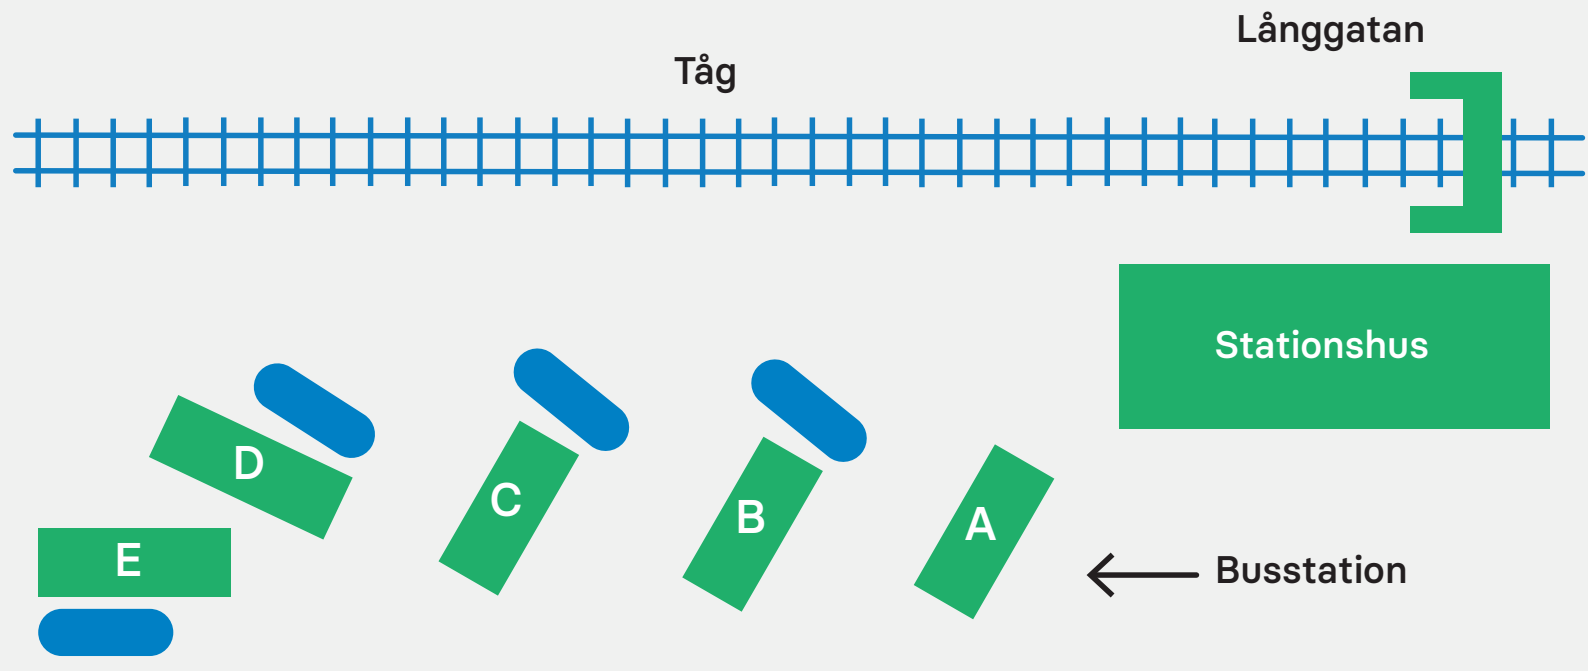

Hallsberg

Hitta till rätt hållplats vid resecentrum

Busstationen:

A

704 Kumla

B

703 Kumla

705 Östansjö - Vretstorp

C

707 Askersund

831 Pålsboda

D

Reservhållplats

E

704 Askersund

707 Avstigande från Askersund