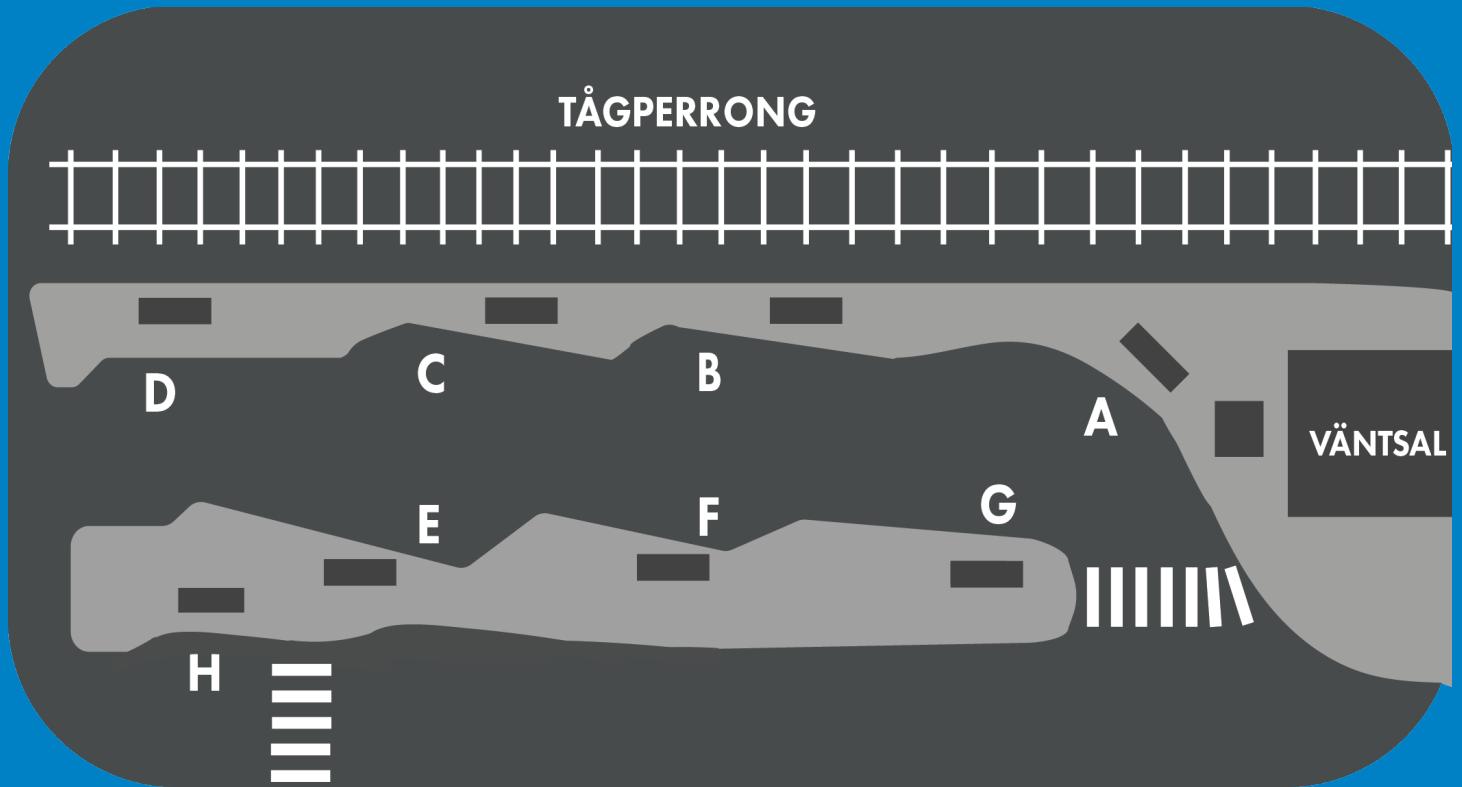

LINDESBERG

HITTA DIN BUSS VID RESECENTRUM

A Ersättningsbussar (tåg)

B 303 Kopparberg
308 Kopparberg

C 307 Fanthyttan-Nora
354 Guldsmedshyttan-Storå-Ramsberg-Hägernäs

D 353 Gusselby
380 Norra industriområdet via Östermalm

E 304 Nora-Hällefors
306 Lilla Mon-Hällefors
332 Gyttorp-Ås

F 351 Frövi-Fellingsbro-Arboga
380 Norra industriområdet via Lasarettet

G 303 Örebro
350 Vedevåg-Finnåker
352 Finnåker

H Endast avstigande samt påstigande
för resamed linje 304, 306, 332,
350, 351 och 352 mot Lasarettet
och Norra industriområdet

Har du en fråga? Få svar i vårt kundforum:
www.lanstrafiken.se

Länstrafiken Örebro

@LTOrebro

Länstrafiken Örebro