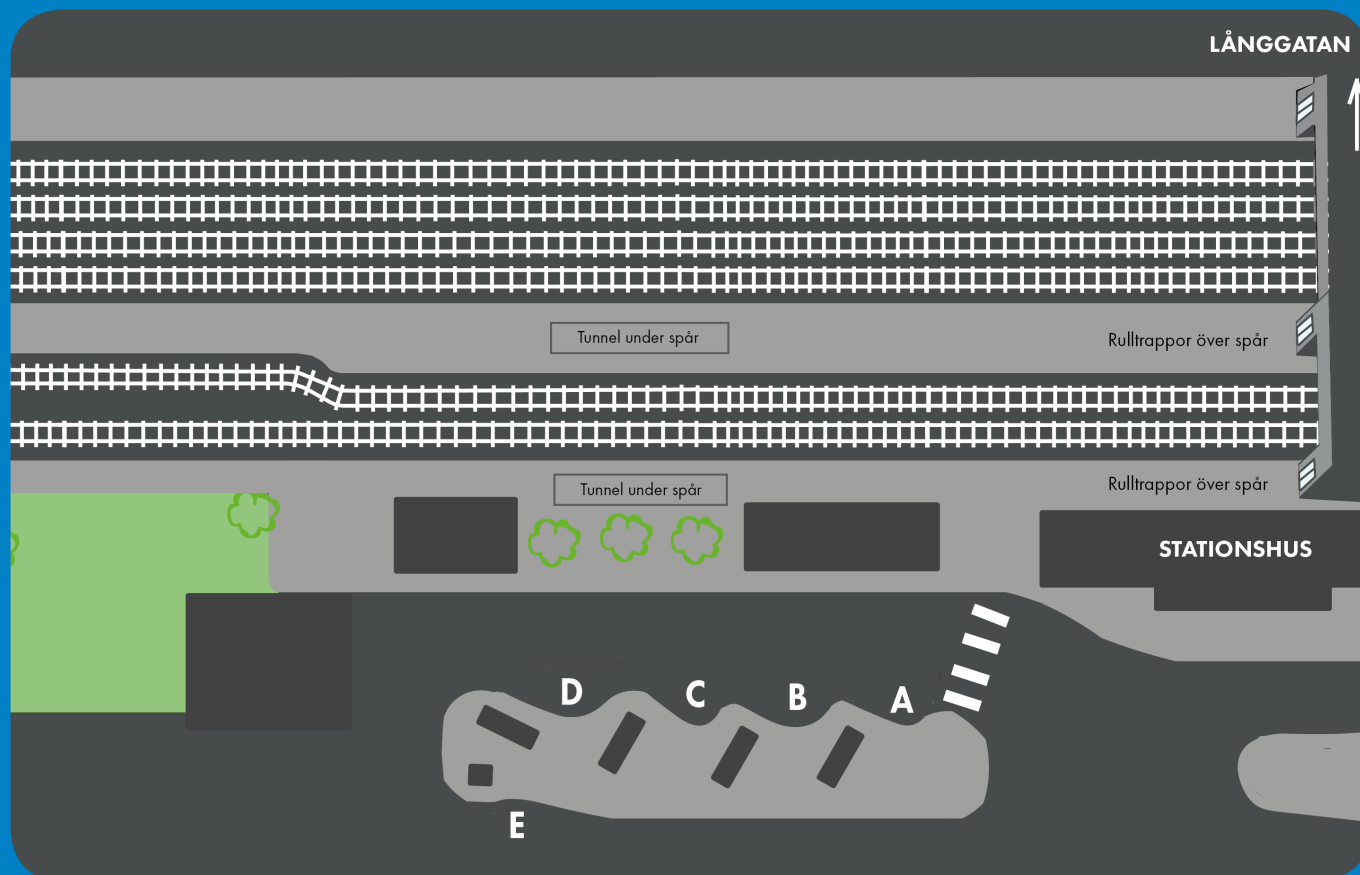

HALLSBERG

HITTA DIN BUSS VID RESECENTRUM

BUSSTATIONEN

A

B 704 Kumla

C 705 Östansjö-Laxå-Vretstorp
732 Hällabrottet

D 731 Pålsboda

E 704 Askersund
755 Zinkgruvan
10 Hallsbergs stadsbuss