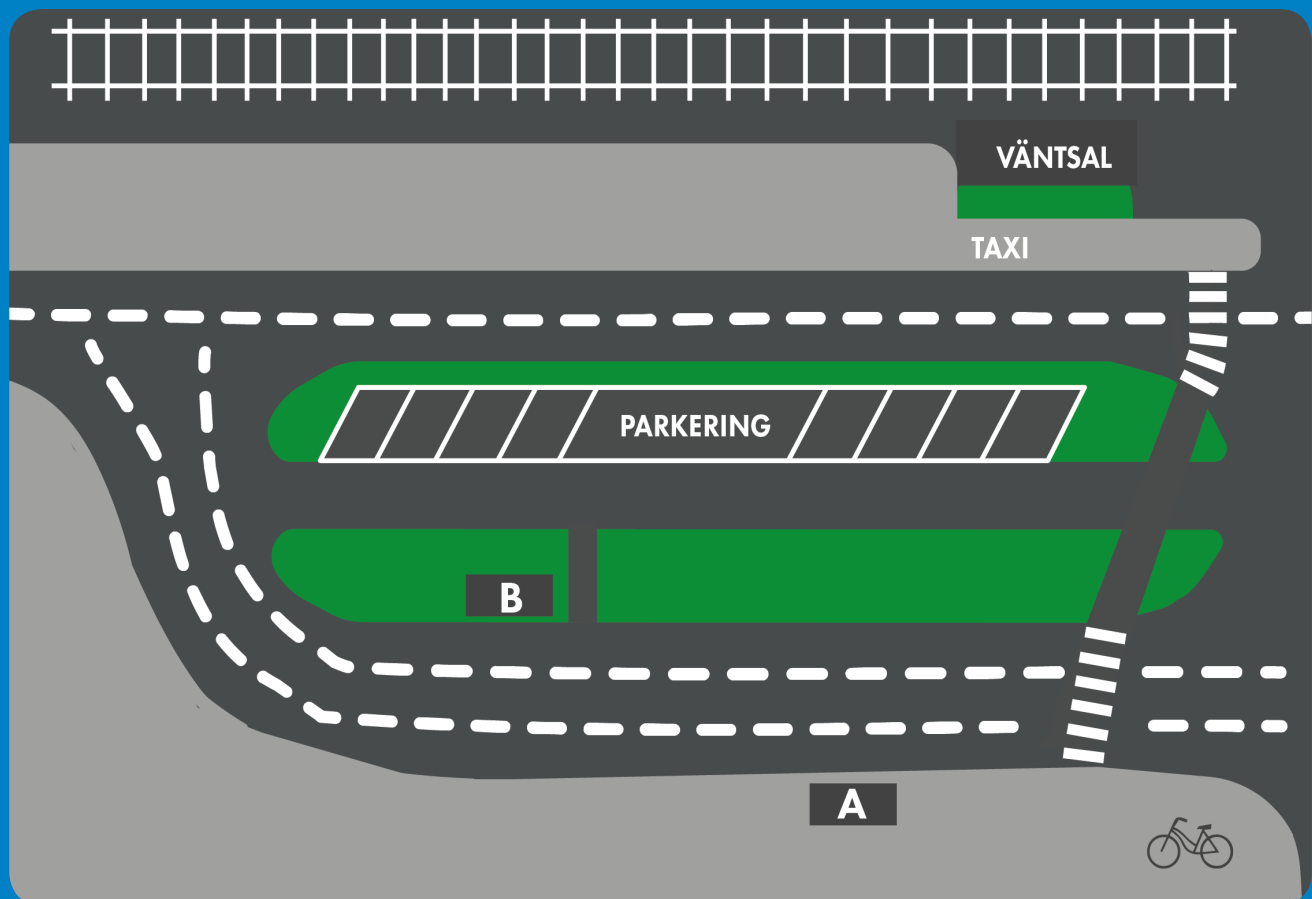

## HITTA DIN BUSS VID RESECENTRUM

**A** 302 Nora-Örebro  
304 Nora-Lindesberg  
305 Hjulsjö-Nora  
342 Loka-Karlskoga

**B** 802 Örebro

Har du en fråga? Få svar i vårt kundforum:  
[www.lanstrafiken.se](http://www.lanstrafiken.se)