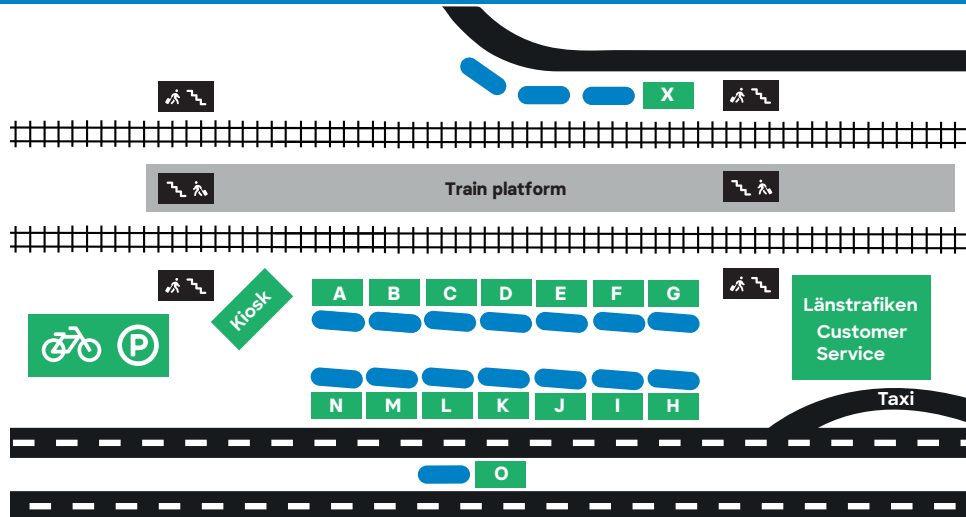

Örebro

Find the right bus point at Örebro Resacentrum

A

- 500 Karlskoga
- 506 Vintrosa - Garphyttan
- 520 Gräve - Garphyttan
- 590 Gräve - Garphyttan - Ånnaboda

B

- 600 Fjugesta
- 620 Lanna - Hidinge
- 700 Åsbro - Askersund
- 701 Mosås - Kumla
- 790 Mariebergs köpcentrum - Askersund

C

- 800 Ekeby-Almby - Odensbacken
- 807 Pålshoda
- 819 Ekeby-Almby
- 820 Odensbacken

D

- 6 Björkhaga
- 7 Mosås

E

- 4 Marieberg
- 5 Tybble

F

- 3 Solhaga

G CITYLINJEN

- 1 Brickebacken
- 2 Universitetet

H

- 3 Lundby

I

- 4 Rynningeåsen
- 5 Hovsta

J

- 6 Universitetet
- 7 Lillån

O CITYLINJEN

- 1 Vivalla
- 2 Mellringe

X

Replacement buses for trains
External travel operators