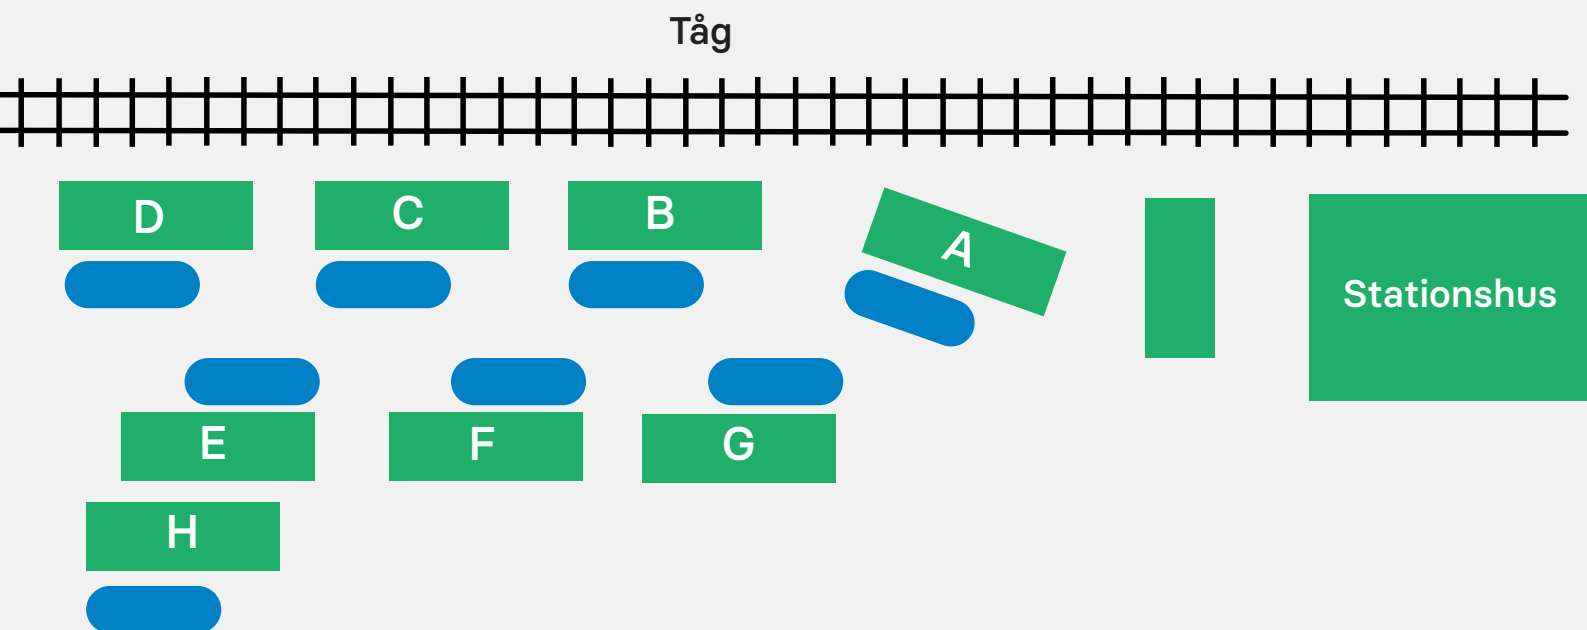

Lindesberg

Hitta till rätt hållplatsläge vid Lindesbergs Resecentrum

A

Ersättningsbussar (tåg)

B

30 Norra industriområdet

31 Östermalm - Busstation

C

308 Kopparberg

D-E

Reservhållplats

F

420 Nora - Hällefors

406 Lilla Mon - Nora

351 Frövi - Fellingsbro -
Arboga

G

300 Örebro

H

Linjer som ska mot
Lasarettet och/eller Norra
Industriområdet