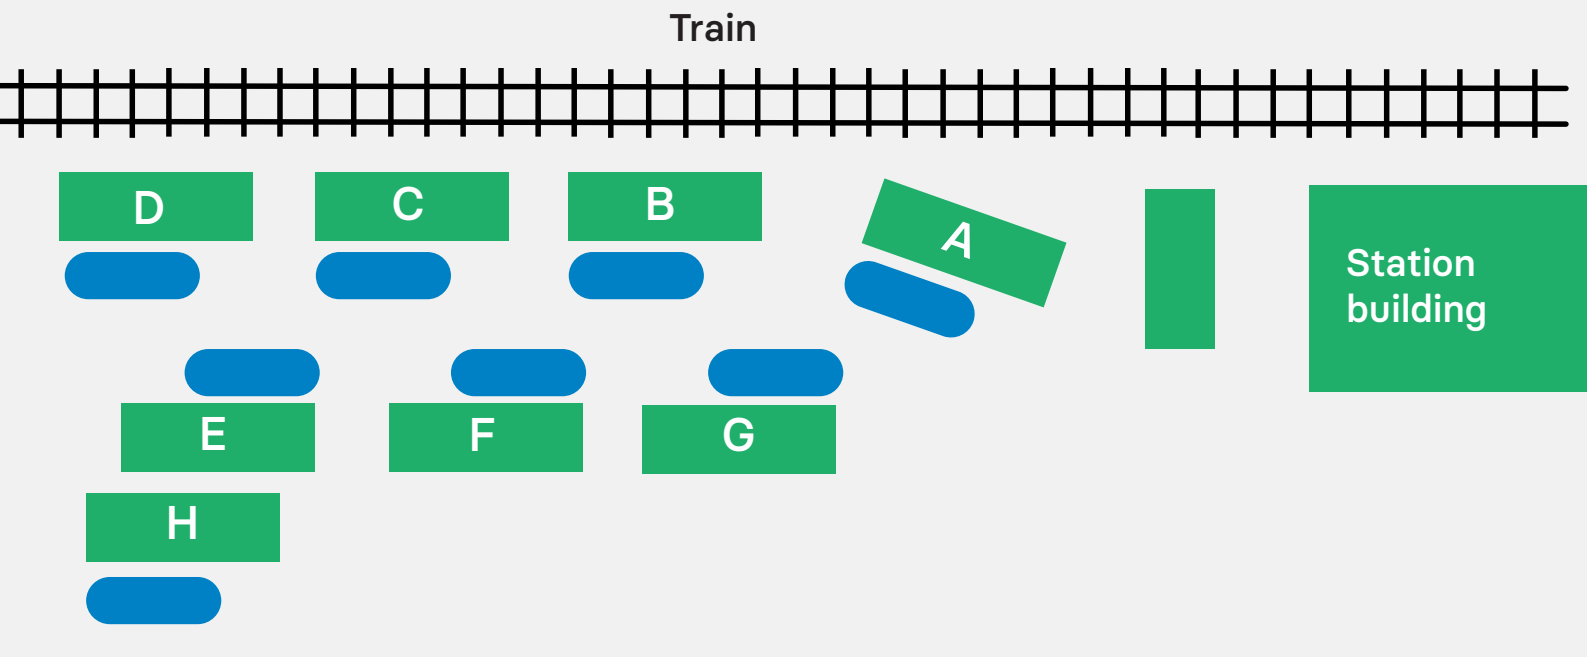

Lindesberg

Find the right bus point at Lindesbergs Resecentrum

A

Replacement buses for trains

B

30 Norra industriområdet

31 Östermalm - Busstation

C

308 Kopparberg

D-E

Reserve bus point

F

420 Nora - Hällefors

406 Lilla Mon - Nora

351 Frövi - Fellingsbro -
Arboga

G

300 Örebro

H

**Routes to the hospital or
Norra Industriområdet**