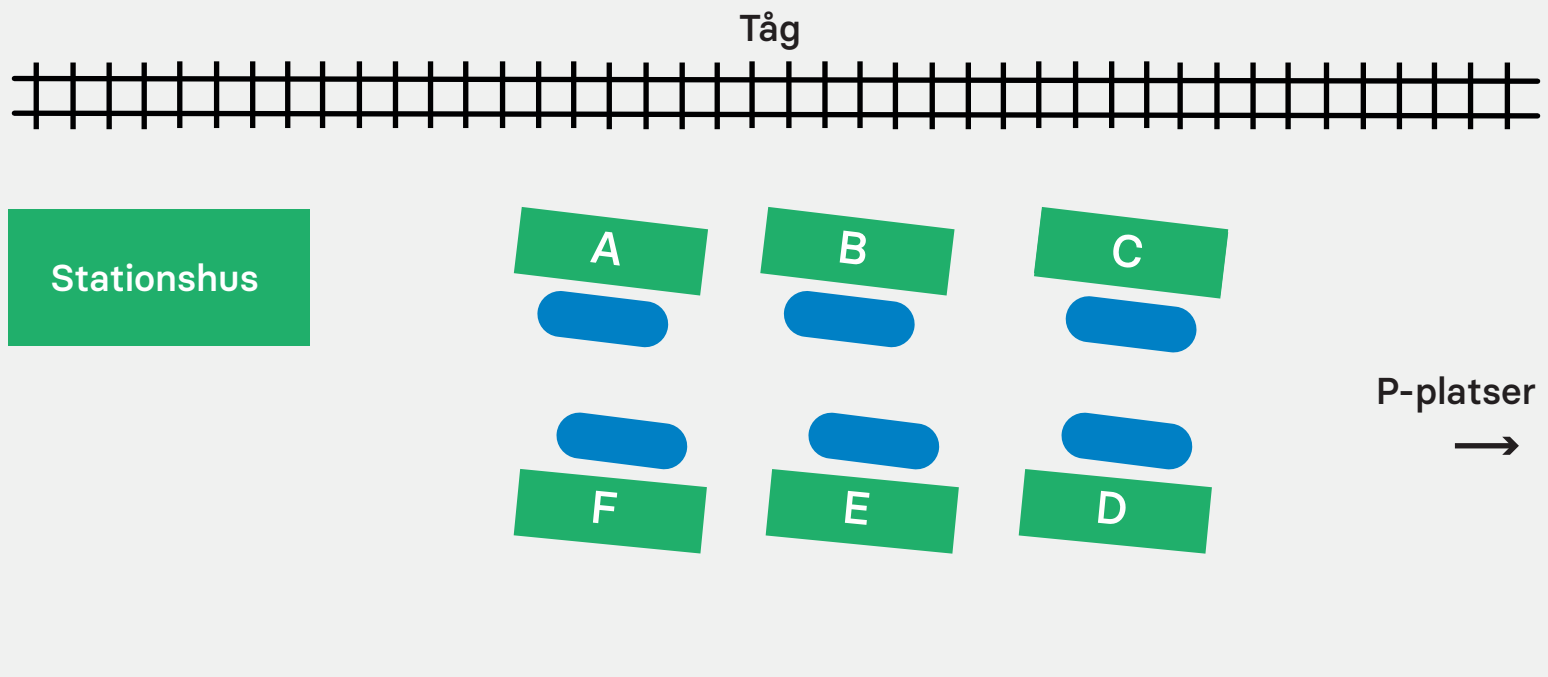

# Laxå

Hitta till rätt hållplatsläge vid Laxå Järnvägsstation

**A**

760 Röfors - Laxå

**F**

Externa researrangörer

**B**

593 Degerfors - Karlskoga

761 Finnerödja

**C**

762 Hasselfors

**D-E**

Reservhållplats