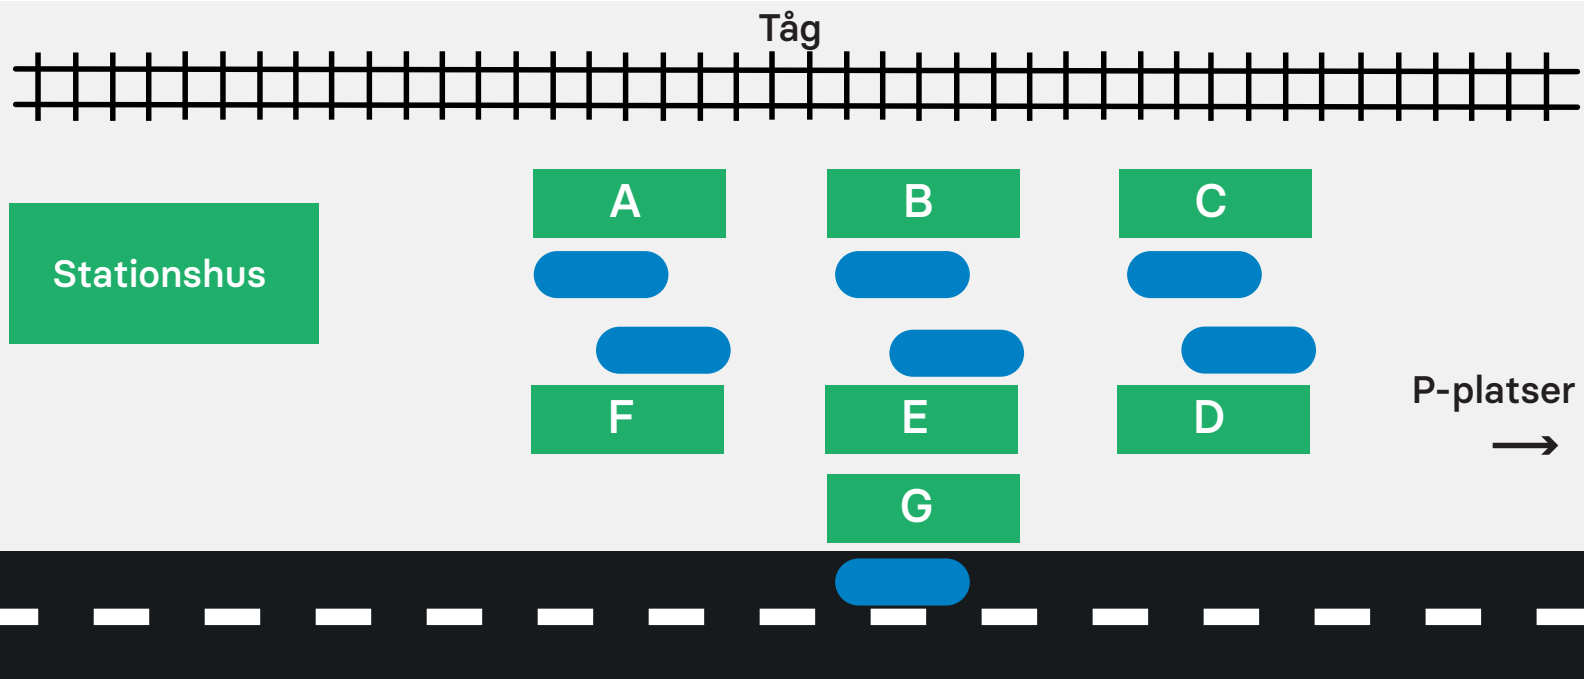

Kumla

Hitta till rätt hållplatsläge vid Kumla Resecentrum

A

701 Mariebergs handelsplats - Örebro

B

Reservhållplats

C

Reservhållplats

D

Reservhållplats

E

710 Hällabrottet - Kvarntorp - Ekeby

711 Kumla industritur

840 Sköllersta - Odensbacken

F

703 Hallsberg