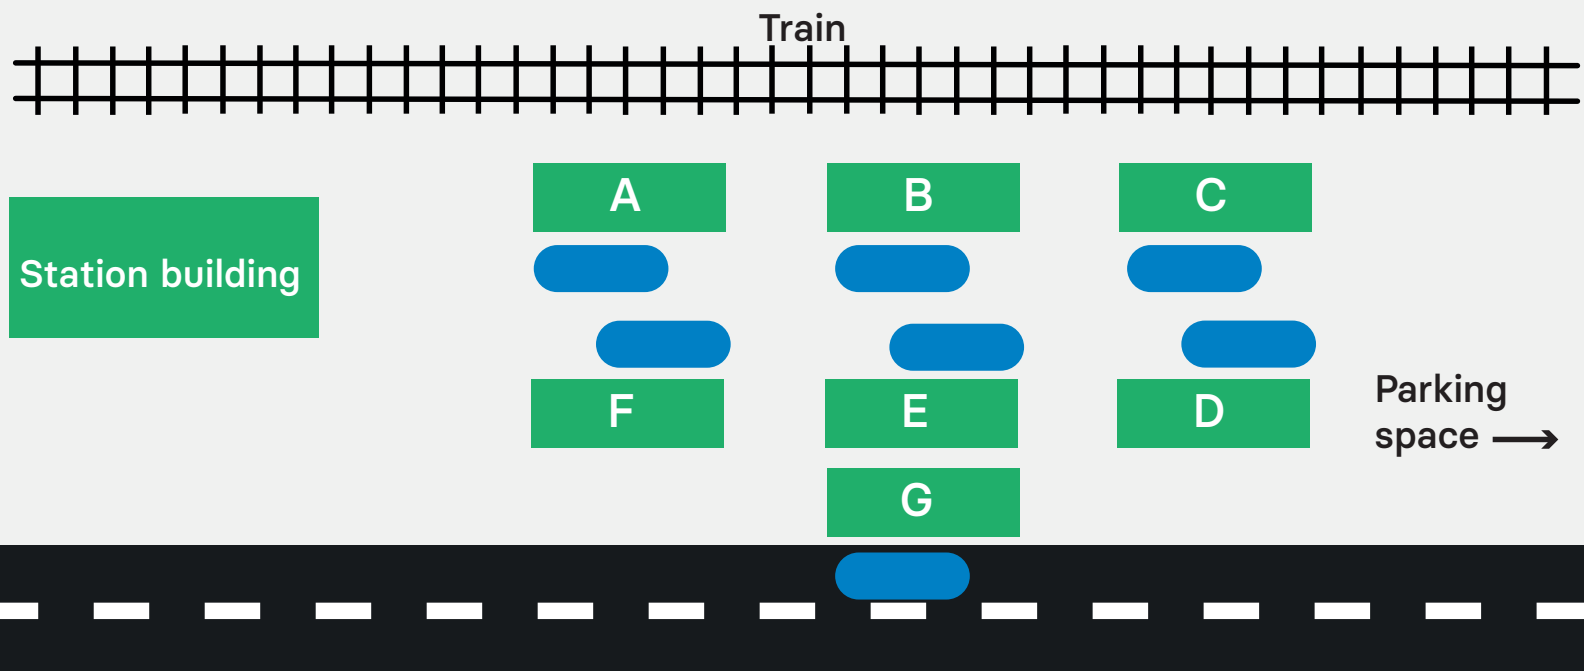

Kumla

Find the right bus point at Kumla Resecentrum

A

701 Mariebergs handelsplats - Örebro

B

Reserv bus point

C

Reserv bus point

D

Reserv bus point

E

710 Hällabrottet - Kvarntorp - Ekeby

711 Kumla industritur

840 Sköllersta - Odensbacken

F

703 Hallsberg