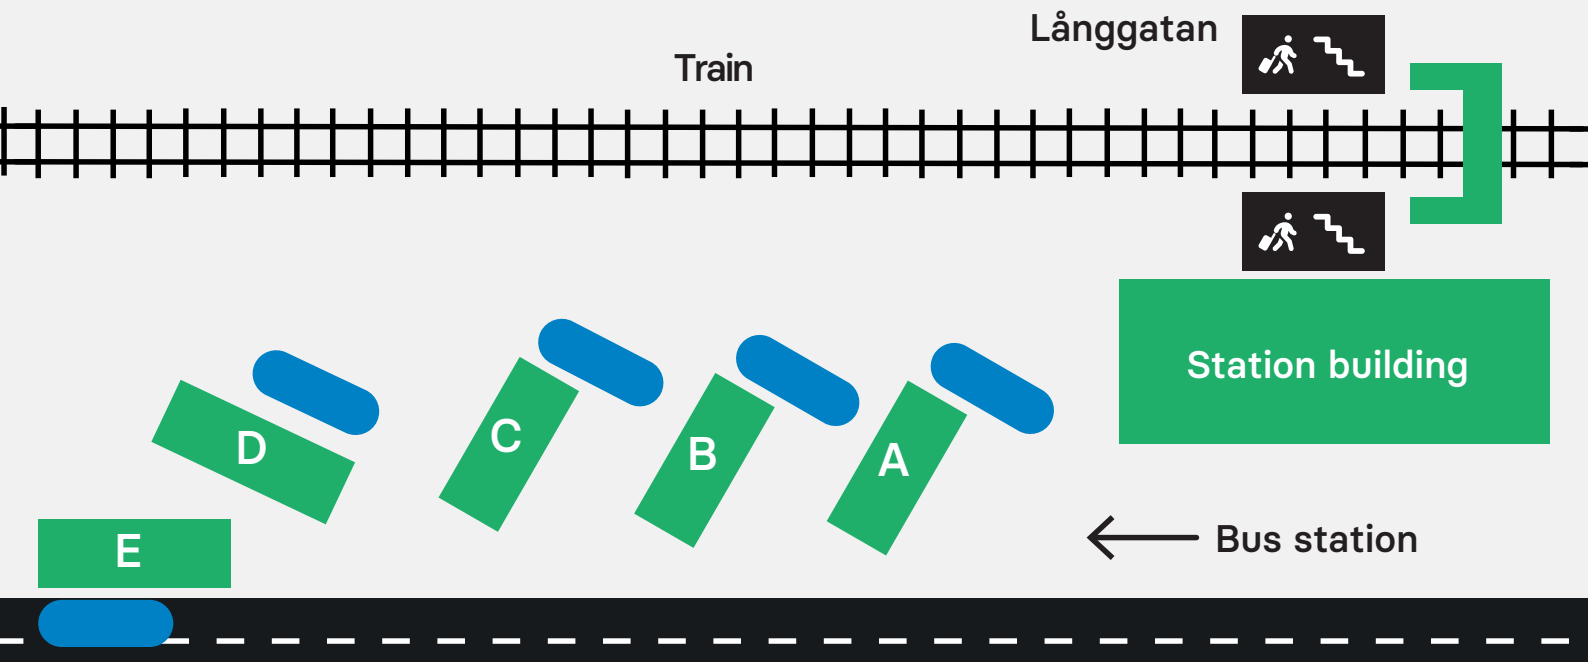

# Hallsberg

Find the right bus point at Hallsberg Resecentrum

## Bus station:

**A**

703 Kumla

704 Kumla

**B**

705 Östansjö - Vretstorp

707 Askersund

**C**

831 Pålsboda

**D**

Reserve bus point

**E**

704 Askersund

707 Disembarking from Askersund

## Långgatan:

Replacement buses for trains

External travel organizers