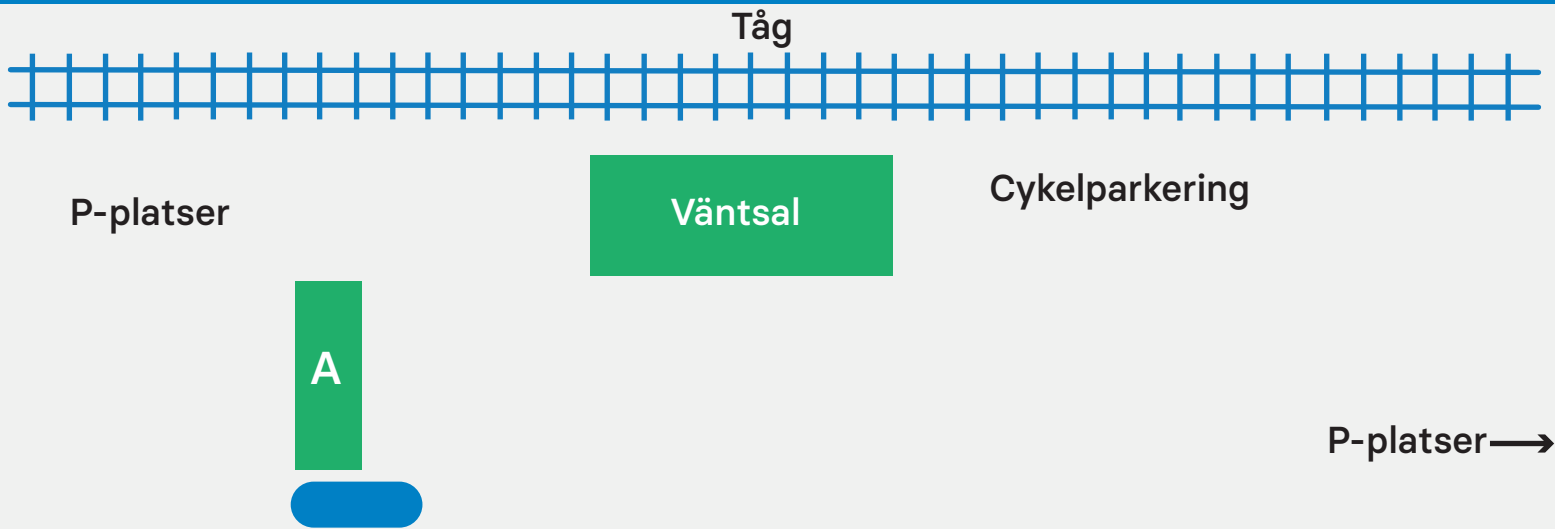

Degerfors

Hitta till rätt hållplatsläge vid Degerfors Järnvägsstation

A

502 Karlskoga

593 Karlskoga

593 Laxå