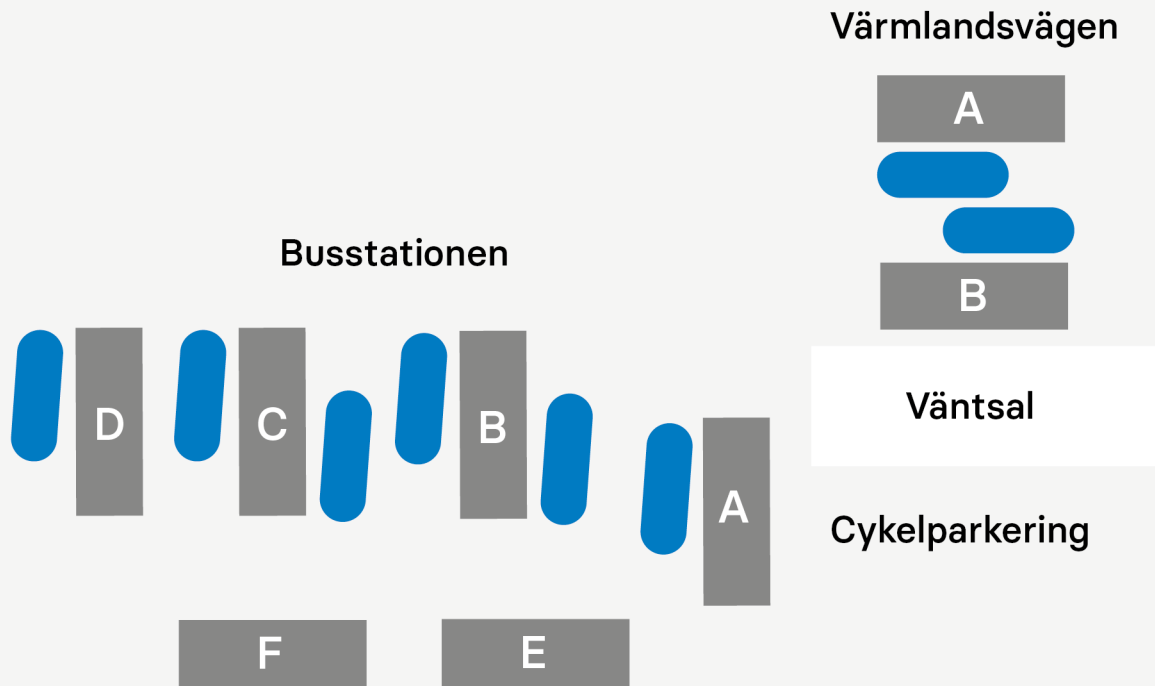

Karlskoga

Hitta till rätt hållplats vid busstationen

Busstationen:

A

Linje 502 Degerfors

Linje 502 Immetorp

Linje 593 Laxå

B

Linje 342 Hällefors

Linje 500 Örebro

Linje 500 Karlstad

C

Linje 333 Nora

Linje 403 Storfors

Linje 533 Kedjeåsen

D

Linje 3 Löten

Linje 3 Stråningstorp

Linje 537 Degerfors via Kosian

E-F

Externa researrangörer

Värmlandsvägen:

A

Linje 1 Storängen

Linje 2 Stråhallen

B

Linje 1 Norra Bråten

Linje 2 Skolgärdet