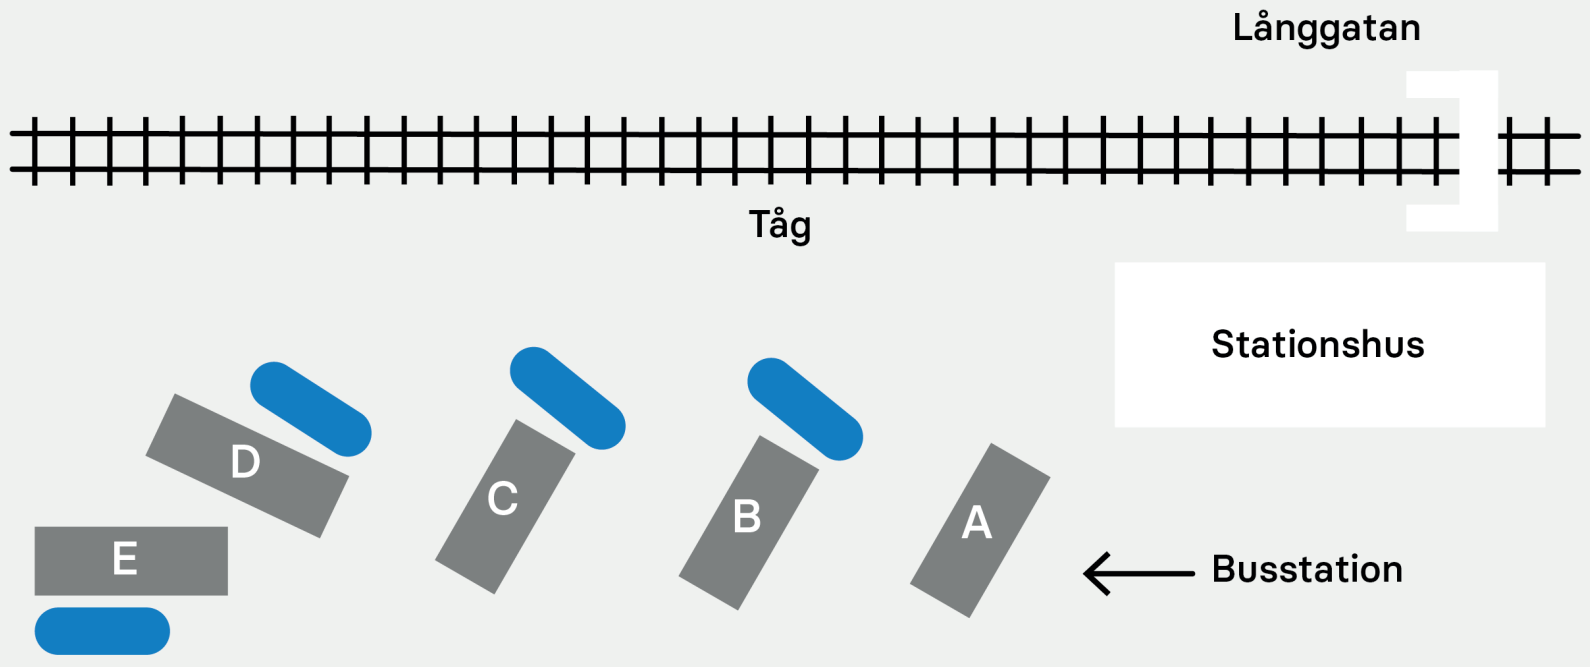

Hallsberg

Hitta till rätt hållplats vid resecentrum

Busstationen:

A

Linje 755 Zinkgruvan

B

Linje 704 Kumla

C

Linje 705 Östansjö-Laxå-Vretstorp

Linje 732 Hällabrottet

D

Linje 731 Pålshoda

E

Linje 704 Askersund

Linje 10 Stocksätter-Långängen-Hallsbergs VC

Långgatan: