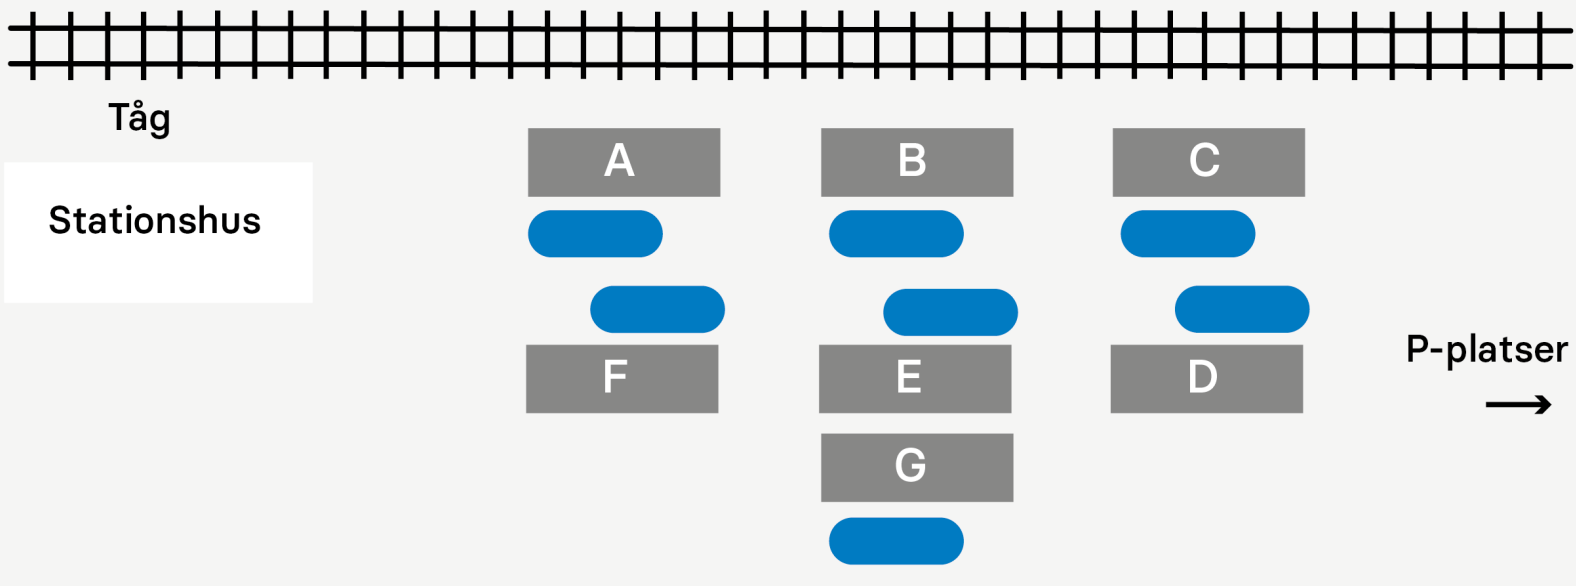

Kumla

Hitta till rätt hållplats vid resecentrum

A

Linje 702 Berglunda-Örebro

B

Linje 701 Mariebergs Köpcentrum-Örebro

C

Linje 739 Brånsta-Sätra-Ekeby

Linje 742 Hörsta-Täby kyrka

Linje 780 Kumlabby-Skogstorpsskolan

D

Linje 740 Sköllersta-Odensbacken

Linje 743 Åbytorp-Götabro

E

Linje 704 Kumla-Hallsberg-Askersund

F

Linje 741 Hällabrottet-Kvarntorp-Ekeby

Linje 744 Brändåsen

G

Externa researrangörer