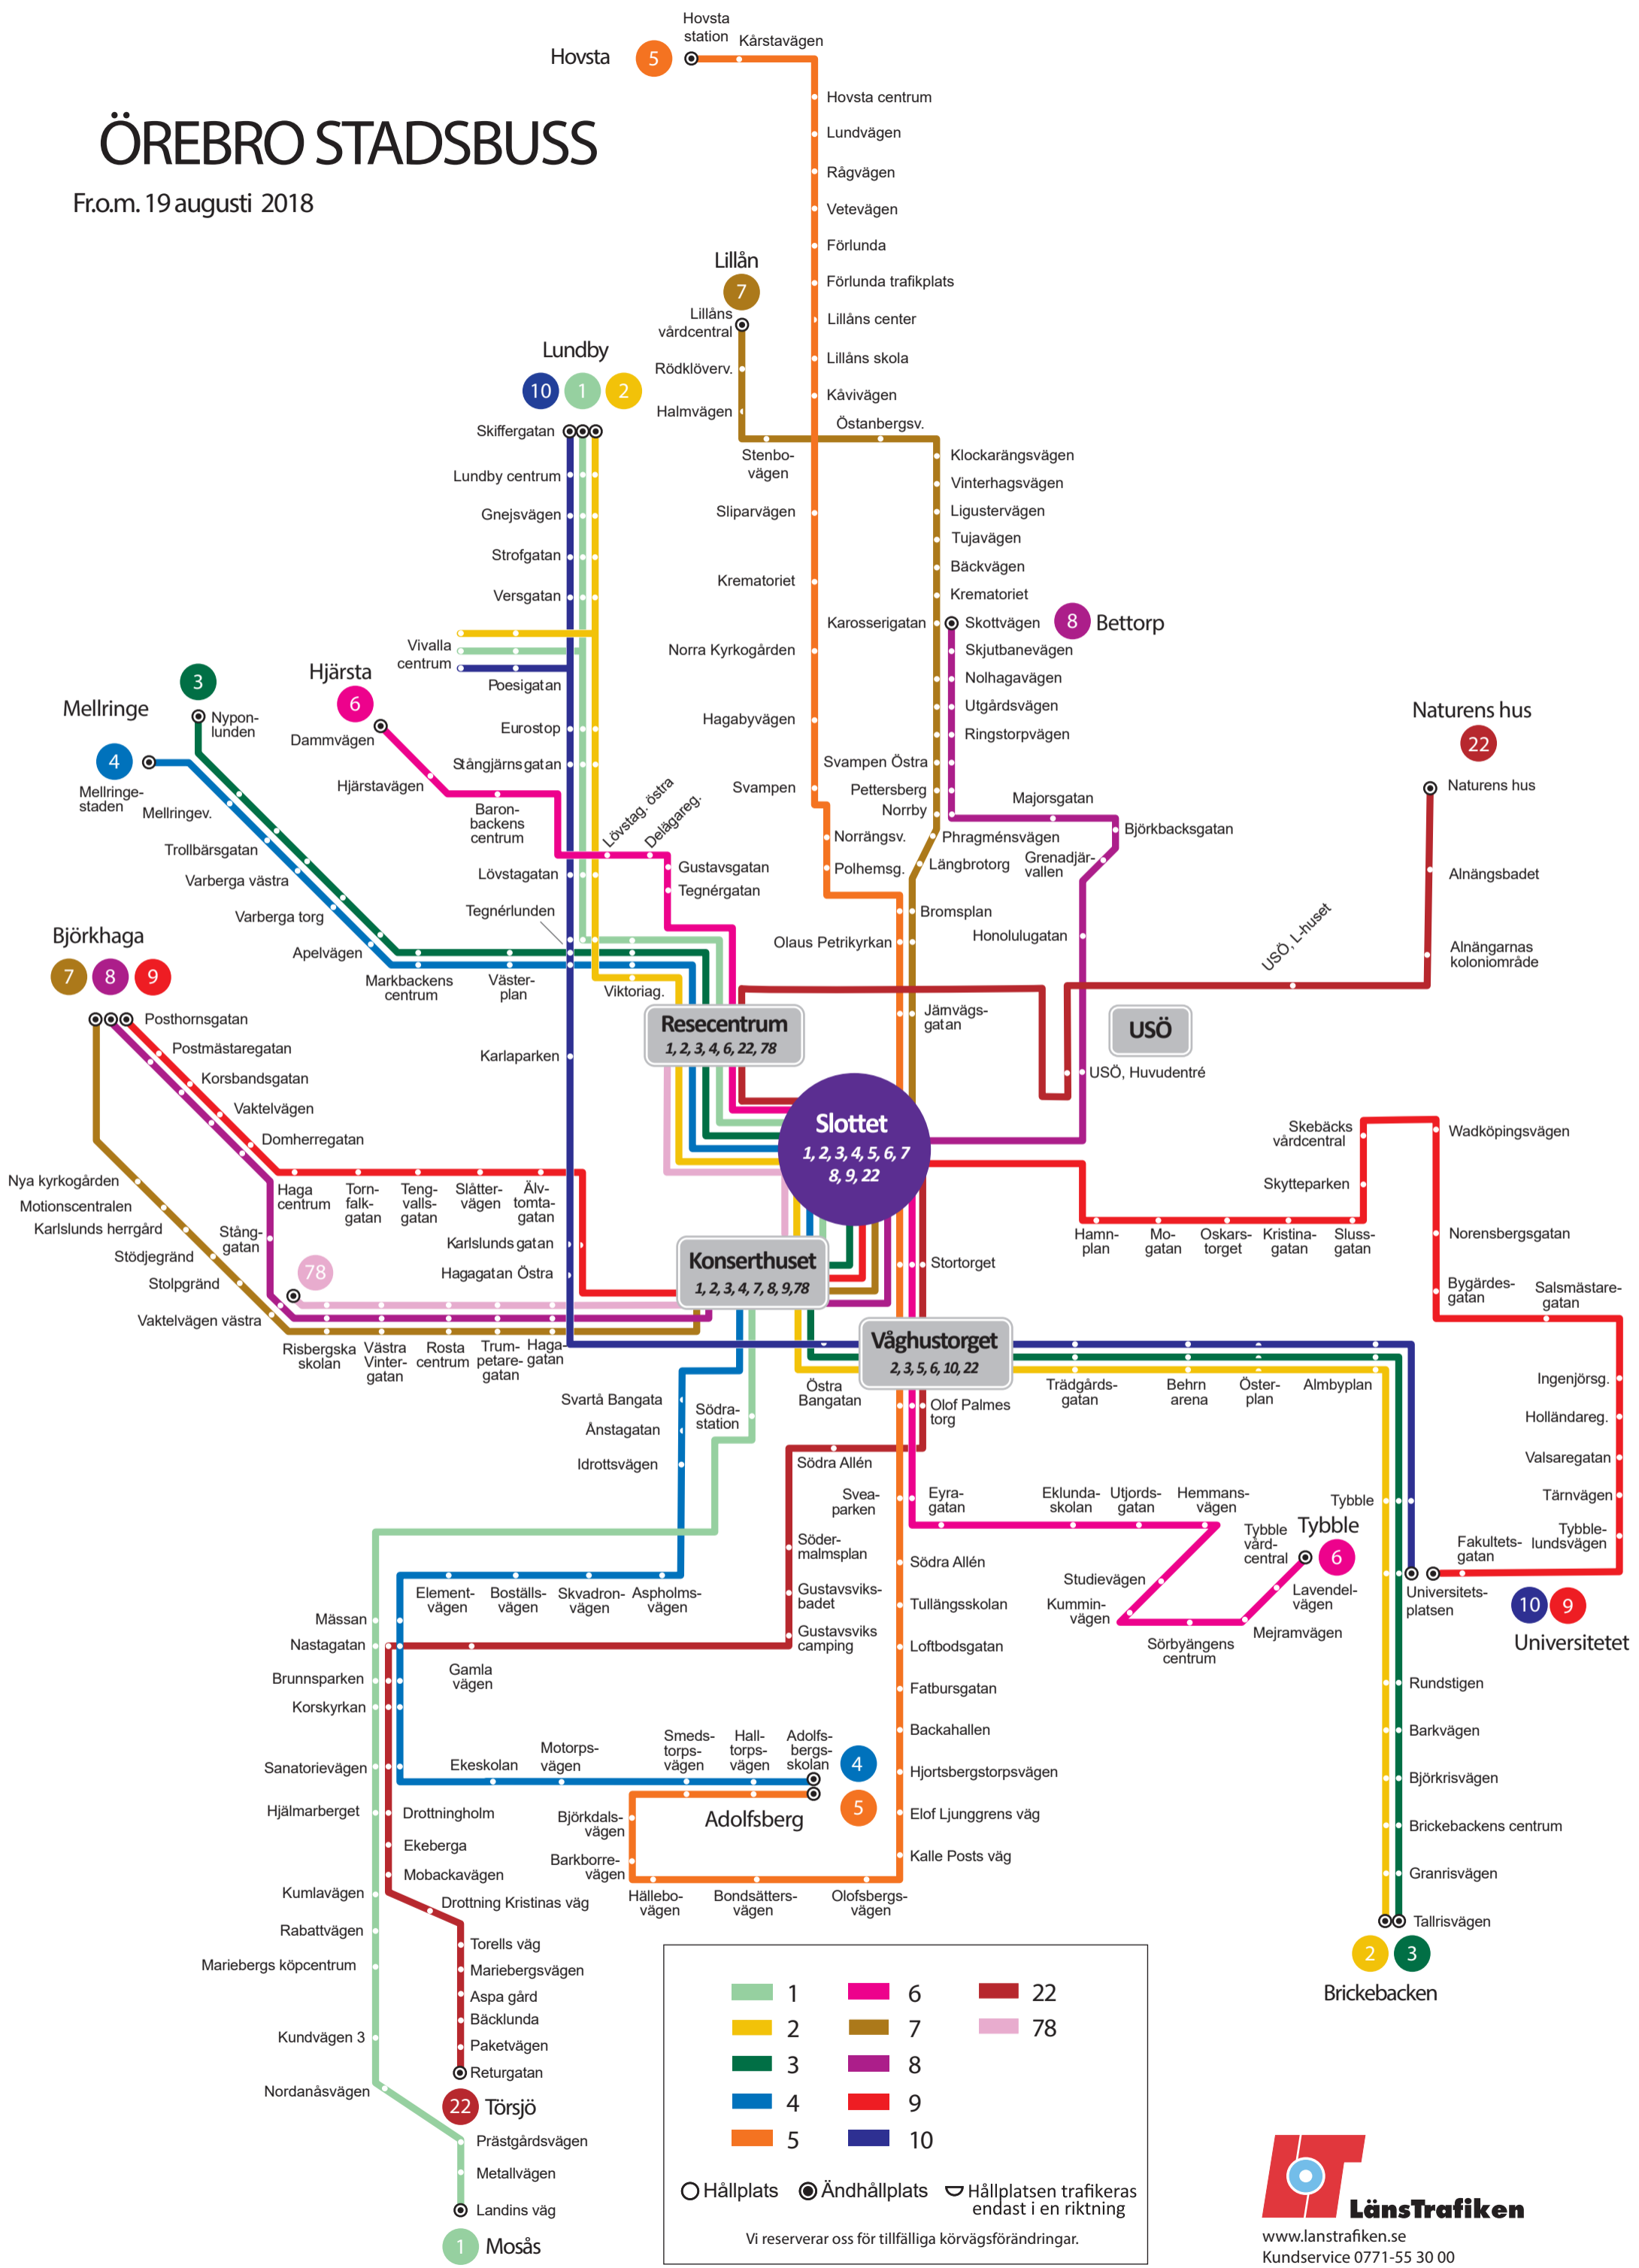

ÖREBRO STADSBUSS

Fr.o.m. 19 augusti 2018

1	6	22
2	7	78
3	8	
4	9	
5	10	

○ Hållplats ● Ändhållplats ◡ Hållplatsen trafikeras endast i en riktning

Vi reserverar oss för tillfälliga körvägsförändringar.