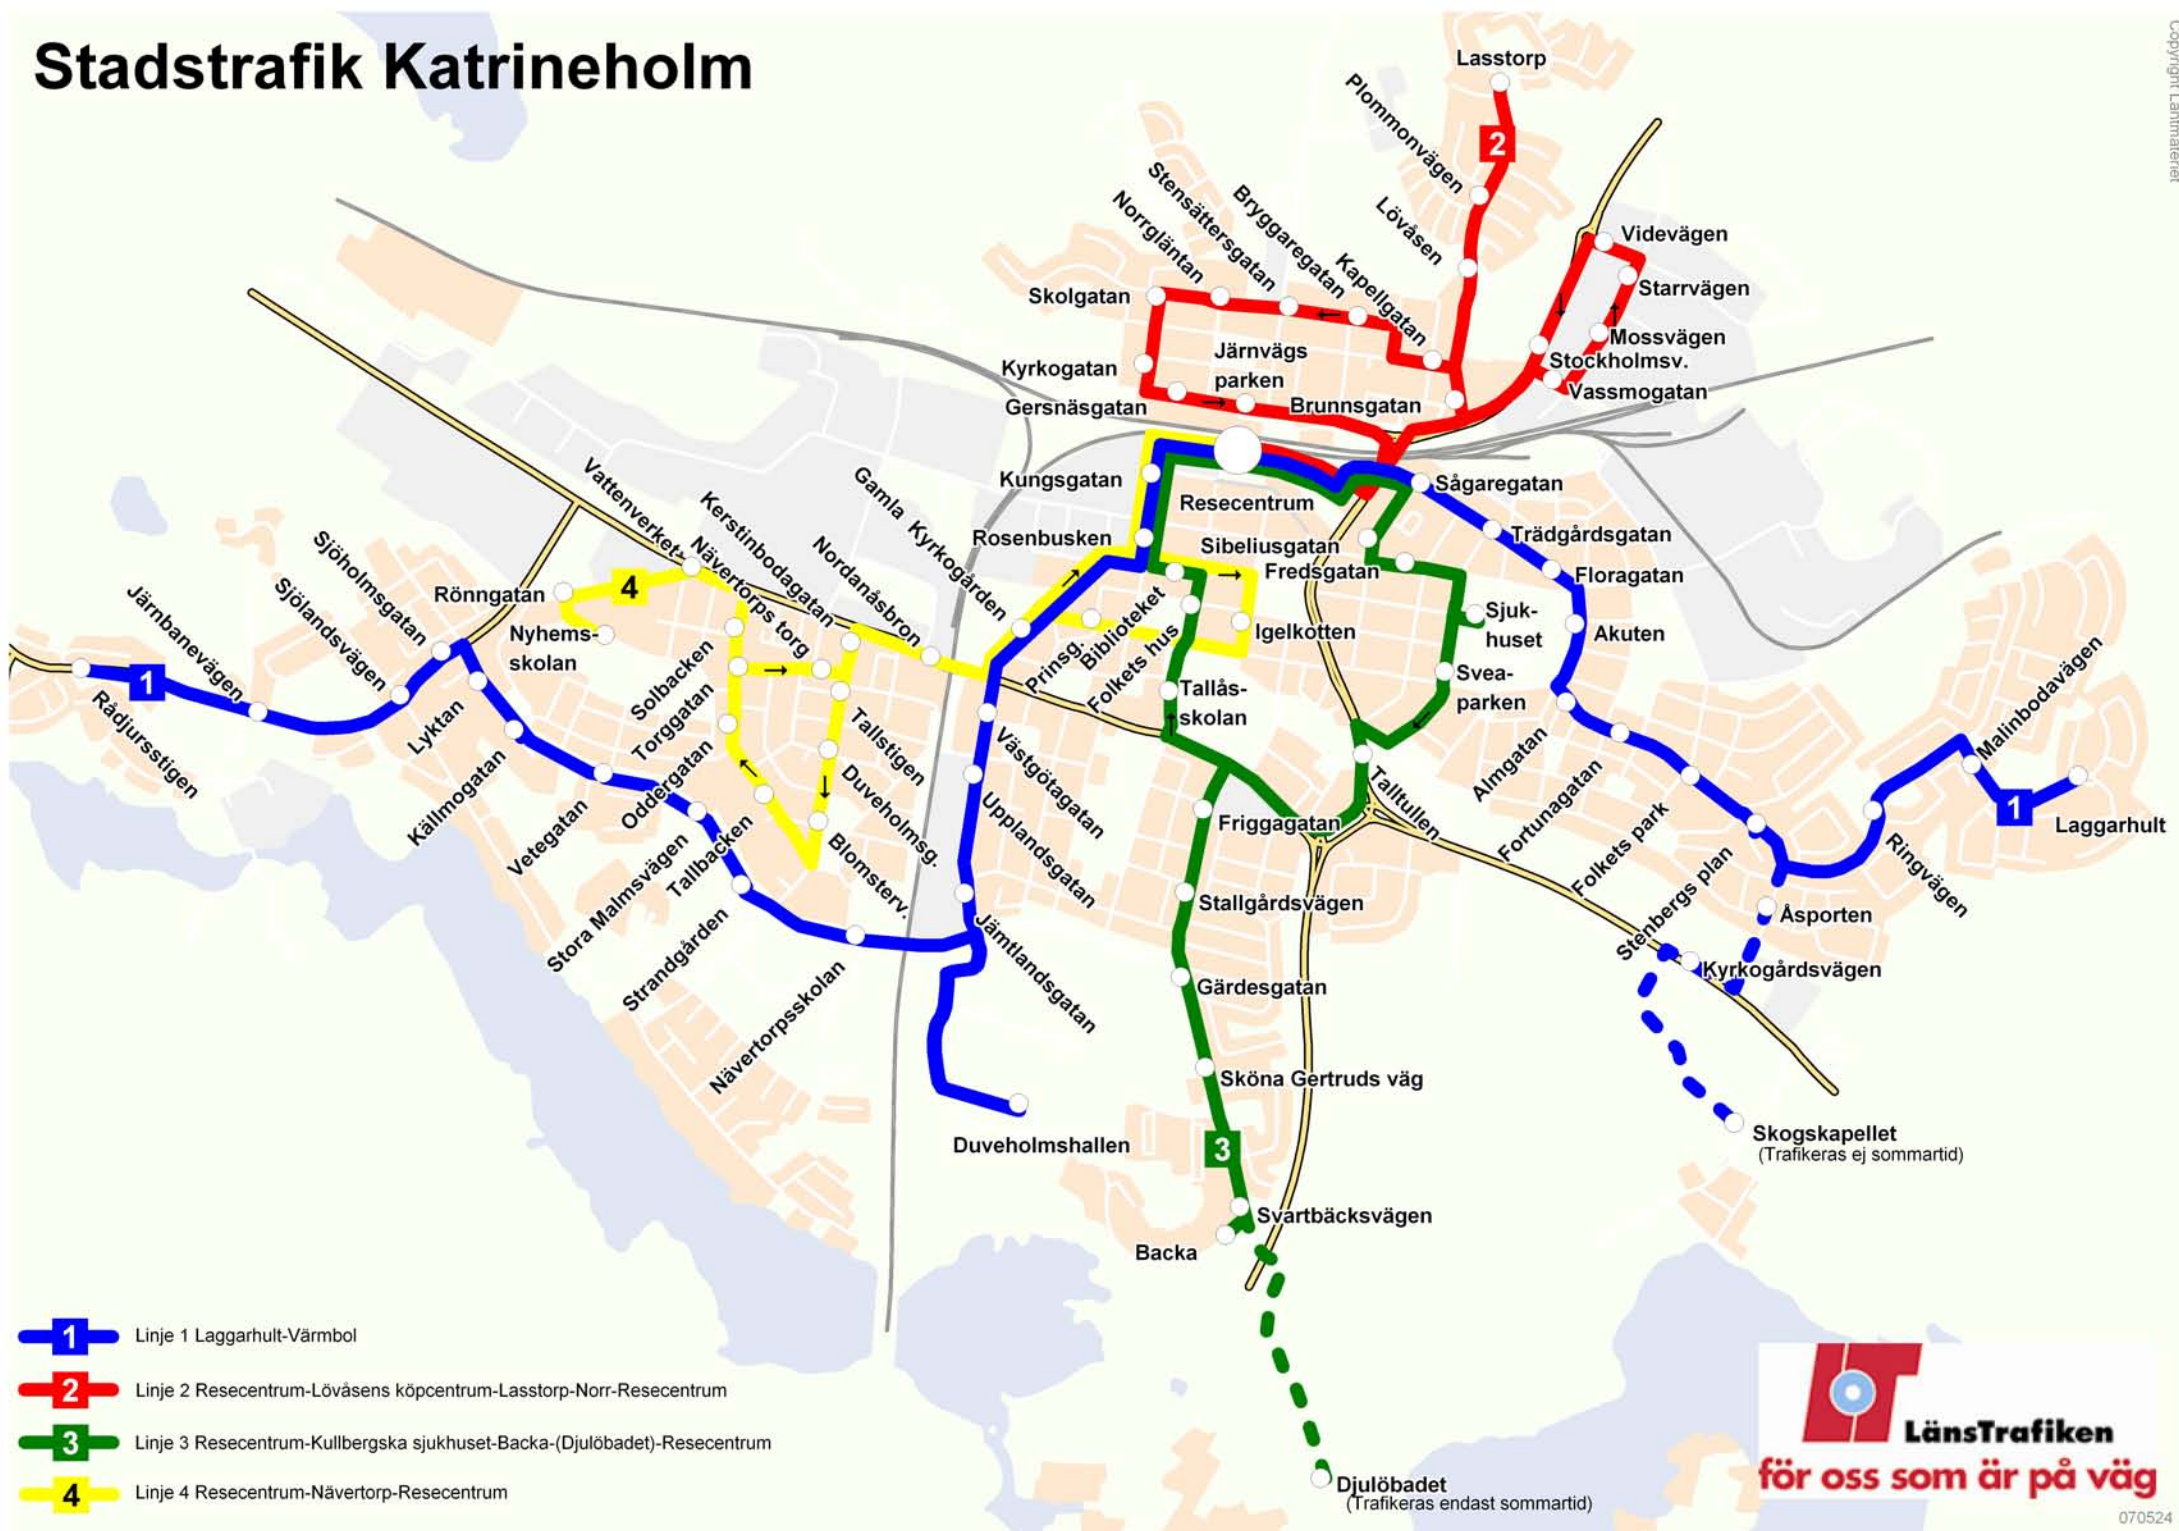

# Stadstrafik Katrineholm

- 1 Linje 1 Laggarhult-Värmbol
- 2 Linje 2 Resecentrum-Lövasens köpcentrum-Lasstorp-Norr-Resecentrum
- 3 Linje 3 Resecentrum-Kullbergska sjukhuset-Backa-(Djulöbadet)-Resecentrum
- 4 Linje 4 Resecentrum-Nävertorp-Resecentrum