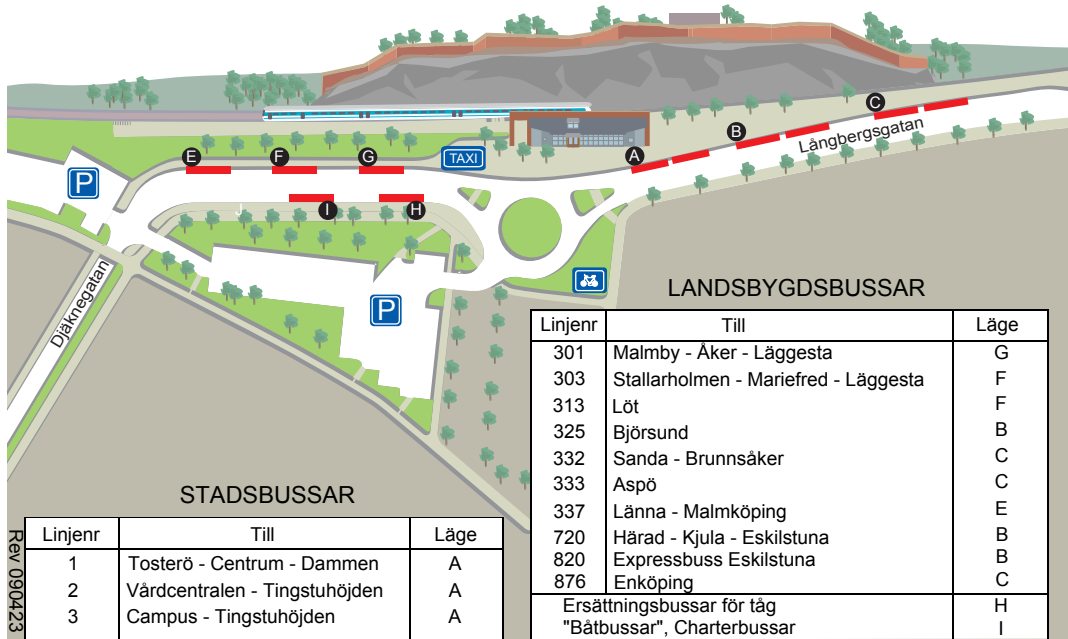

Strängnäs station

STADSBUSSAR

Linjenr	Till	Läge
1	Tosterö - Centrum - Dammen	A
2	Vårdcentralen - Tingstuhöjden	A
3	Campus - Tingstuhöjden	A

LANDSBYGDSSBUSSAR

Linjenr	Till	Läge
301	Malmby - Åker - Läggesta	G
303	Stallarholmen - Mariefred - Läggesta	F
313	Löt	F
325	Björnsund	B
332	Sanda - Brunnsåker	C
333	Aspö	C
337	Länna - Malmköping	E
720	Härad - Kjula - Eskilstuna	B
820	Expressbuss Eskilstuna	B
876	Enköping	C
Ersättningsbussar för tåg "Båtbussar", Charterbussar		H I