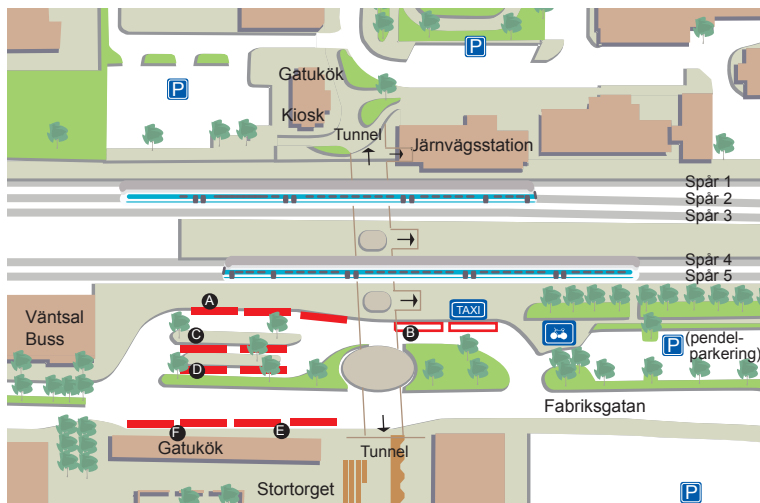

Katrineholm Resecentrum

STADSBUSSAR

Linjenr	Till	Läge
1	Duveholmshallen-Värmbol	D
1	Laggarhult	E
2	Lövåsen - Norr	E
3	Kullbergska sjukh-Backa	E
4	Nävertorp	D

LANDSBYGDSBUSSAR

Linjenr	Till	Läge
405	Österåker - Ås vsk	C
406	Gropptorp - Åsköping	C
411	Hävla	C
465	Forssjö - Bettna - Nyköping	A
483	Strängsjö - Åndebol - Virå - Björkvik	A
484	Finnängen-Glindran-Grindtorp	A
679	Bie - Flodafors - Hälleforsnäs - Malmk.	A
683	Valla - Floda	A
685	Bie - Ås	A
714	Bie - Ås vsk - Eskilstuna	C
730	Vingåker	C
780	Valla - Sköldinge - Flen	A
790	Forssjö - Björkvik - Jönåker - Nyköping	A
Charter		B