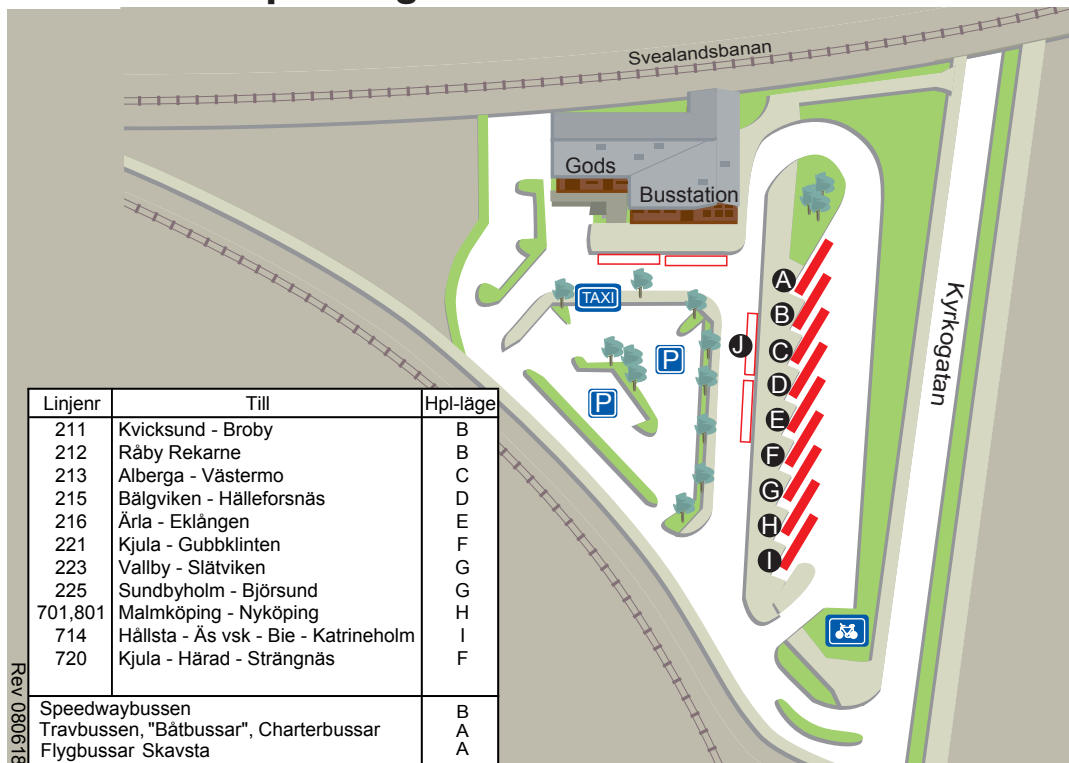

Hållplatslägen Eskilstuna bussterminal

Linjenr	Till	Hpl-läge
211	Kvicksund - Broby	B
212	Råby Rekarne	B
213	Alberga - Västermo	C
215	Bälgviken - Hälleforsnäs	D
216	Ärla - Eklången	E
221	Kjula - Gubbklinten	F
223	Vallby - Slätviken	G
225	Sundbyholm - Björsund	G
701,801	Malmköping - Nyköping	H
714	Hällsta - Ås vsk - Bie - Katrineholm	I
720	Kjula - Härad - Strängnäs	F
Speedwaybussen		B
Travbussen, "Båtbussar", Charterbussar		A
Flygbussar Skavsta		A