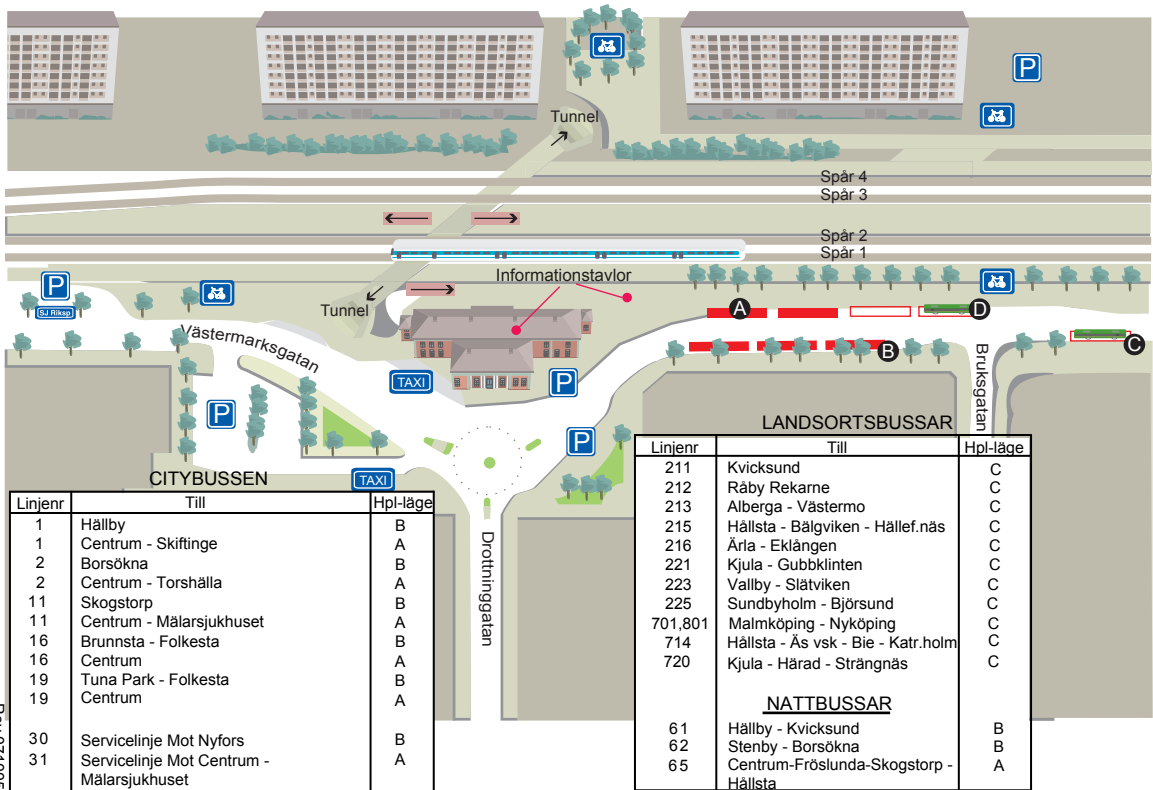

Hållplatslägen Eskilstuna Resecentrum

Rev 07/1005