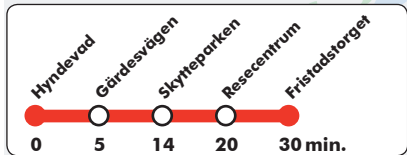

2

Borsökna - Centrum

vidare mot Torshälla

Från Hynde vad

Måndag - fredag

05	05	25	45				
06	05	25	45				
07	05	17	29	41	47C	53	59C
08	05	17	29	41	53		
09	05	25	45				
10	05	25	45				
11	05	25	45				
12	05	25	45				
13	05	25	45				
14	05	17	29	41	53		
15	05	17	29	41	53		
16	05	17	29	41	53		
17	05	17	29	41	53		
18	05	25	45				
19	15	45					
20	15	45					
21	15	45					
22	45						

Lördag

05	45		
06	15	45	
07	15	45	
08	15	45	
09	15	45	
10	15	45	
11	15	45	
12	15	45	
13	15	45	
14	15	45	
15	15	45	
16	15	45	
17	15	45	
18	15	45	
19	15	45	
20	15	45	
21	15	45	
22	15		
23	15		

Söndag

06	15		
07	15	45	
08	15	45	
09	15	45	
10	15	45	
11	15	45	
12	15	45	
13	15	45	
14	15	45	
15	15	45	
16	15	45	
17	15	45	
18	15	45	
19	15	45	
20	15	45	
21	15		
22	15		

C= Endast till Fristadstorget