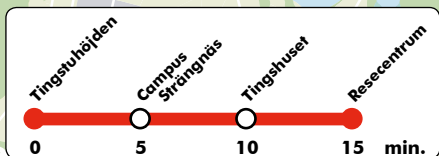

3**Resecentrum - Campus - Tingstuhöjden**

Från Resecentrum, läge A

Måndag - fredag		Lördag	Söndag
06	50		
07	40		
08	20T 25V,T,P,r 50T		
09	50T		
10	50T	10 50V,T	10
11	50T	11 50V,T	11
12	50T	12 50V,T	12
13	50T	13 50V,T	13
14	50T		
15	15T 35T 55T		
16	15 45		
17	15 50		

Ingen trafik

P=Turen körs från Resecentrum via Vasaskolan och sedan direkt till Eldsund. Tingshuset trafikeras ej.

r= Inväntar tåg från Eskilstuna kl. 08.21

T= Endast till Campus Strängnäs/Eldsunds Park

V= Körs endast under vintern (11 december - 16 juni)

3**Tingstuhöjden - Campus - Resecentrum**

Från Tingstuhöjden/Campus

Måndag - fredag		Lördag	Söndag
06	35		
07	01		
08	00		
09	05T		
10	05T		
11	05T	11 05V,T	11
12	05T	12 05V,T	12
13	05T	13 05V,T	13
14	05T	14 05V,T	14
15	05T 25T 45T		
16	05T 30		
17	00 30		

Ingen trafik

T= Utgår från Eldsunds Park. Tingstuhöjden trafikeras ej.

V= Körs endast under vintern (11 december - 16 juni)