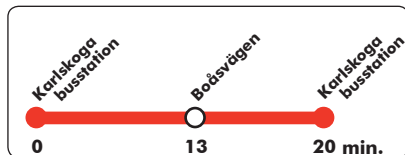

Linjens hållplatser:

**Karlskoga busstn
Mekanikergatan
Mekanikergatan västra
Drottningvägen
Hallänningsgatan
Spelgatan
Lötgårdarna
Nobelhallen
Dobervägen
Rosendal
Stackfallsvägen södra
Sandviken
Vindarnas väg
Brickegården
Vindarnas väg
Laxgårdarna
Sandviken
Stackfallsvägen södra
Rosendal**

3

**Busstation - Nobelhallen - Busstation
(Blå linje)**

Från Karlskoga busstn, läge D

Måndag - fredag

06	40
07	22C
08	40
09	22C
10	40
11	22C
12	40
13	22C
14	40
15	22C
16	40
17	22C
18	40

**Boåsvägen
Carls Åbyvägen
Anders Ersgatan
Mellanåsgatan
Skogskyrkogården
Bergsmansgatan
Centralplan
Värmlandsvägen
Karlskoga busstn**

Lördag

Söndag

06	
07	
08	40
09	22C
10	40
11	22C
12	40
13	22C
14	40

C=Körs via Saxlyckevägen

Hållplatserna Rosendal-Brickegården-Rosendal trafikeras endast vissa turer.