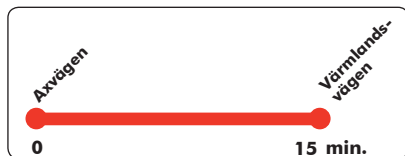

Lördag

Söndag

06			
07	10		
08	20	Ö	
09	05	50	
10	35	Ö	
11	20		
12	05	Ö	50
13	35		
14	20	Ö	
15	05		
16			
17	Se		
18	linje 1		
19			

Se
linje 1

Se
linje 1

Ö=Fortsätter till Östervik