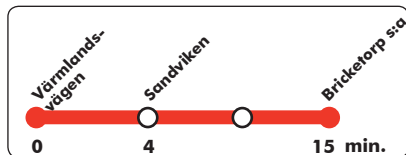

Bricketorp
Bricketorp S:a
Gamla vägen
Nya vägen
Stretåsen
Labbsand N:a
Labbsand
Labbsand S:a
N:a Östervik
Ölsdalsvägen
Östervik östra
Östervik västra

Lördag

Söndag

05		
06		
07	27	
08	37Ö	
09	22	
10	07	52Ö
11	37	
12	22Ö	
13	07	52
14	37Ö	
15	22	
16		
17	Se	
18	linje 1	
19		

Se
linje 1

Valåsen-Östervik
förbeställd trafik.

Valåsen-Östervik
förbeställd trafik.

Ö=Fortsätter till Östervik