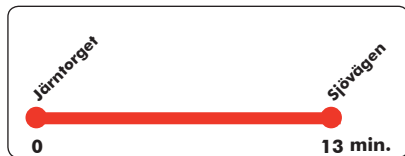

Fler turer Mosås-Marieberg-Örebro, se länets turlista linje 701.

Linjens hållplatser:

Järntorget
Järnvägsgatan
Sofiaparken
Rynningegatan
Långbrotorg
Phragménsvägen
Grenadjärstaden
Grenadjärvallen
Stadsvägen
Sjövägen

31

Järntorget - Rynninge

Från Järntorget, läge F

Måndag - fredag

06	30		
07	09	29	54
08	29	55	
09	25	58	
10	28	58	
11	28	58	
12	28	58	
13	28	58	
14	28	58	
15	28	58	
16	28	46	
17	16	46	
18	14	40D	
19	10D	40D	
20	10D	40D	
21	10D	40D	
22	20D	50D	
23	20D		

D=Förbeställs! Tel 0771-47 47 19
senast 30 min före avgång.
Gäller endast till hpl:erna
Stadsvägen och Sjövägen

Lördag

06	30D	
07	00D	30D
08	00D	30D
09	05D	35D
10	05D	35D
11	05D	35D
12	05D	35D
13	05D	35D
14	10D	40D
15	10D	40D
16	10D	40D
17	10D	40D
18	10D	40D
19	10D	40D
20	10D	40D
21	10D	40D
22	20D	50D
23	20D	