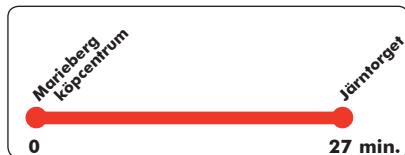

Boställsvägen
Skvadronvägen
Aspholmsvägen
Idrottsvägen
Ånstagatan
Östra Bangatan
Våghustorget
Stortorget
Järntorget

Lördag

06	50M	
07	20M	50M
08	20M	50M
09	20M	50M
10	20M	50M
11	20M	50M
12	34	
13	04	34
14	04	34
15	14	37
16	07	37
17	07	37
18	07	37

Söndag

06		
07	51M	
08	57	
09	37	
10	07	37
11	07	37
12	07	37
13	07	37
14	07	37
15	07	37
16	07	37
17	07	37
18	07	37

K=Körs Kundvägen till Kumlavägen.

Trafikerar ej hpl Bolagsvägen, Ikea och Kundvägen 4

M=Körs via Mosås-travbanan till Järntorget