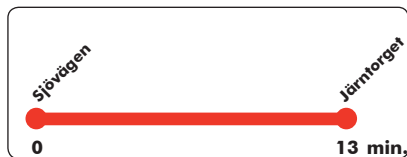

Linjens hållplatser:

Sjövägen
Stadsvägen
Grenadjärullen
Grenadjärstaden
Phragménsvägen
Långbrotorg
Rynningegatan
Sofiaparken
Järnvägsgatan
Järntorget

31

Rynninge - Järntorget

Från Sjövägen

Måndag - fredag

06	15	47	
07	22	47	
08	17	47	
09	17	47	
10	17	47	
11	17	47	
12	17	47	
13	17	47	
14	17	47	
15	17	27	57
16	27	55	
17	19	49	
18	27	57D	
19	27D	57D	
20	27D	57D	
21	27D		
22	07D	37D	
23	07D		

D=Förbeställs! Tel 0771-47 47 19
senast 30 min före avgång.
Gäller från hpl:erna
Sjövägen och Stadsvägen

Lördag

06	17D	47D
07	17D	47D
08	17D	47D
09	17D	47D
10	17D	47D
11	17D	47D
12	17D	47D
13	17D	57D
14	27D	57D
15	27D	57D
16	27D	57D
17	27D	57D
18	27D	57D
19	27D	57D
20	27D	57D
21	27D	
22	07D	37D
23	07D	