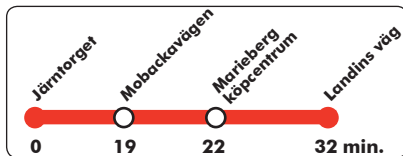

Mariebergsvägen
Aspa gård
Bäcklunda
Paketvägen
Törsjö gård
Kumlavägen
Rävgräva
Paketvägen
Marieberg köpcentrum
Bolagsvägen
IKEA
Kundvägen 4
Nordanåsvägen
Norrgårda
Stormbacka
Prästgårdsvägen
Metallvägen
Landins väg

Lördag

06	30E	
07	00E	30E
08	00E	30E
09	00E	30E
10	00E	30E
11	00E	30E
12	00M	30M
13	00M	30M
14	00M	40M

Söndag

06	
07	30E
08	
09	
10	
11	
12	
13	
14	

Fler turer Örebro-Marieberg-Mosås, se länets turlista linje 701.

Fler turer Örebro-Marieberg-Mosås, se länets turlista linje 701.

E = Körs via Marieberg köpcentrum till Mosås

M = Körs via Marieberg-travbanan till Mosås

P = Körs via hpl Paketv