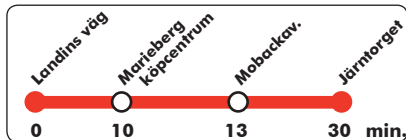

Drottningholm
Odalslund
Sanatorievägen
Ronnebygatan
Korskyrkan
Gamla Vintrosavägen
Nastagatan
Mässan
Elementvägen
Boställsvägen
Skvadronvägen
Aspholmsvägen
Idrottsvägen
Ånstagatan
Konserthuset
Järntorget

E = Körs via Mariebergs köpcentrum till JT. Dessa turer passerar Marieberg (hpl Dr Kristinas väg-Törsjö gård ca 10 min före angiven tid vid Mosås

N = Avgår 3 min tidigare från hpl Prästgårdsvägen

P = Körs via Paketvägen

Lördag

05	58N	
06	28N	59N
07	29N	59N
08	29N	59N
09	29N	59N
10	29N	59N
11	29N	59N
12	26E	56E
13	26E	56E
14	26E	
15	06E	

Fler turer Mosås-Marieberg-Örebro, se länets turlista linje 701.

Söndag

05		
06		
07		
08	00N	
09		
10		
11		
12		
13		
14		
15		

Fler turer Mosås-Marieberg-Örebro, se länets turlista linje 701.