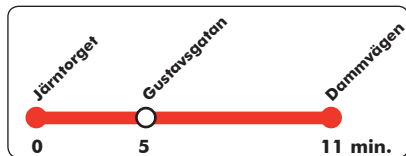

Lördag			Söndag		
06	30		06		
07	00	30	07		
08	00	30	08	30	
09	05R	35R	09	10	40
10	05R	35R	10	10	40
11	05R	35R	11	10	40
12	05R	35R	12	10	40
13	05R	35R	13	10	40
14	05R	40R	14	10	40
15	10	40	15	10	40
16	10	40	16	10	40
17	10	40	17	10	40
18	10	40	18	10	40
19	10	40	19	10	40
20	10	40	20	10	40
21	10	40	21	10	40
22	20	50	22	20	50
23	20		23	20	

R= Körs via Rexhuset om avstigande finns