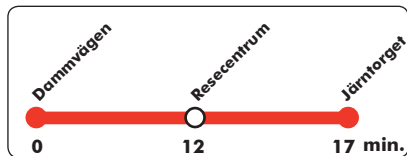

Linjens hållplatser:

**Dammvägen
Rexhuset
Hjärstavägen
Baronbackens centrum
Lövstagatan
Delägargatan
Gustavsgatan
Tegnérgatan
Resecentrum
Järntorget**

17

Hjärsta - Järntorget

Från Dammvägen

Måndag - fredag

05	58		
06	11	26	43
07	03	23	43
08	03	25R	55R
09	25R	55R	
10	25R	55R	
11	25R	55R	
12	25R	55R	
13	25R	55R	
14	20R	40R	
15	00R	20R	43
16	03	23	43
17	03	23	43
18	03	24	54
19	24	54	
20	24	54	
21	25		
22	05	35	
23	05	30J	

J= Till Järntorget
R= Körs via Rexhuset

Linjens hållplatser:

Järntorget
Konserthuset
Olof Palmes torg
Kungsplan
Sveaparken
Eyragatan
Södra stigen
Eklundaskolan
Utjordsgatan
Hemmansvägen
Sörbyallén
Hemmansvägen
Almbyplan
Tybble centrum
Studievägen
Kumminvägen
Sörbyängens centrum
Mejramvägen
Lavendelvägen
Tybble vårdcentral