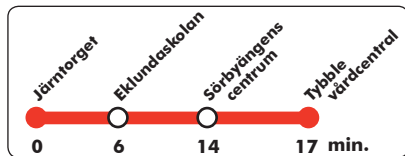

Lördag			Söndag		
06	14	44	06		
07	14	44	07		
08	14	51R	08	14	54
09	21R	51R	09	24	54
10	21R	51R	10	24	54
11	21R	51R	11	24	54
12	21R	51R	12	24	54
13	21R	51R	13	24	54
14	24	54	14	24	54
15	24	54	15	24	54
16	24	54	16	24	54
17	24	54	17	24	54
18	24	54	18	24	54
19	24	54	19	24	54
20	24	54	20	24	54
21	25		21	25	
22	05	35	22	05	35
23	05	30J	23	05	30J

J= Till Järntorget
R= Körs via Rexhuset

Linjens hållplatser:

Järntorget
Konserthuset
Olof Palmes torg
Kungsplan
Sveaparken
Eyragatan
Södra stigen
Eklundaskolan
Utjordsgatan
Hemmansvägen
Sörbyallén
Hemmansvägen
Almbyplan
Tybble centrum
Studievägen
Kumminvägen
Sörbyängens centrum
Mejramvägen
Lavendelvägen
Tybble vårdcentral

17

**Järntorget - Sörbyängen -
Tybble vårdcentral**

Från Järntorget, läge A

Måndag - fredag

06	15	30	45
07	00	20	40T
08	00T	20T	45T
09	15T	45T	
10	15T	45T	
11	15T	45T	
12	15T	45T	
13	15T	45T	
14	15T	40T	
15	00	20	40
16	00	20	40
17	00	20	40
18	00	20	40
19	10	40	
20	10	40	
21	10	40	
22	20	50	
23	20		