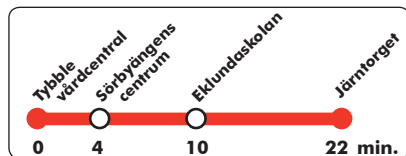

T= Körs via Tybble Centrum. Trafikerar ej hpl Sörbyallén.

Linjens hållplatser:

**Tybble vårdcentral
Lavendelvägen
Mejramvägen
Sörbyängens centrum
Kumminvägen
Studievägen
Tybble centrum
Tybble
Almbyplan
Sörbyallén
Hemmansvägen
Utjordsgatan
Eklundaskolan
Södra stigen
Eyragatan
Sveaparken
Kungsplan
Olof Palmes torg
Konserthuset
Järntorget**

17

**Tybble vårdcentral - Sörbyängen -
Järntorget**

Från Tybble vårdcentral

Måndag - fredag

05	53		
06	06	21	43
07	03	23	43
08	03	23	45RT
09	10RT	40RT	
10	10RT	40RT	
11	10RT	40RT	
12	10RT	40RT	
13	10RT	40RT	
14	10RT	40RT	
15	03R	23R	43R
16	03R	23R	43R
17	03R	28	51
18	16	46	
19	16	46	
20	16	46	
21	16	56	
22	26	56	
23	38J		

J = Till Järntorget
R = Körs via Rexhuset om avstigande finns
T = Körs via Tybble Centrum.
 Trafikerar ej hpl Sörbyallén

Lördag			Söndag		
06	10	40	06		
07	10	40	07		
08	10	47R	08	10	50
09	17R	47R	09	20	50
10	17R	47R	10	20	50
11	17R	47R	11	20	50
12	17R	47R	12	20	50
13	17R	47R	13	20	50
14	20R	50	14	20	50
15	20	50	15	20	50
16	20	50	16	20	50
17	20	50	17	20	50
18	20	50	18	20	50
19	20	50	19	20	50
20	20	50	20	20	50
21	20		21	20	
22	01	31	22	01	31
23	01	35J	23	01	37J