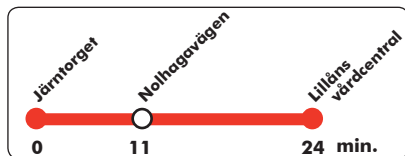

J = Till Järntorget

R = Turen slutar i Ringstorp vid hpl Nolhagavägen

Linjens hållplatser:

Järntorget
Järnvägsgatan
Olaus Petrikyrkan
Bromsplan
Långbrotorg
Phragménsvägen
Norrby
Pettersberg
Svampen
Ringstorpsvägen
Utgårdsvägen
Nolhagavägen
Karosserigatan
Norra Kyrkogården
Krematoriet
Bäckvägen
Tujavägen
Ligustervägen
Vinterhagsvägen

16

Järntorget - Ringstorp -
Lillåns Vårdcentral

Från Järntorget, läge F

Måndag - fredag

05	52			
06	15	30	45	57
07	12	27	42	57
08	12	27	45	
09	15	45		
10	15	45		
11	15	45		
12	15	45		
13	15	45		
14	15	30	45	
15	00	15	30	45
16	00	15	30	45
17	00	15	30	45
18	00	20	40R	
19	10R	40R		
20	10R	40R		
21	10R	40R		
22	20R	50R		
23	20R			

**Klockarängsvägen
Östanbergsvägen
Stenbovägen
Halmvägen
Rödklörevägen
Lillåns vårdcentral**

Lördag			Söndag		
06	30R		06		
07	00R	30R	07		
08	00R	30R	08	30R	
09	10	40	09	10R	40R
10	10	40	10	10R	40R
11	10	40	11	10R	40R
12	10	40	12	10R	40R
13	10	40	13	10R	40R
14	10	40R	14	10R	40R
15	10R	40R	15	10R	40R
16	10R	40R	16	10R	40R
17	10R	40R	17	10R	40R
18	10R	40R	18	10R	40R
19	10R	40R	19	10R	40R
20	10R	40R	20	10R	40R
21	10R	40R	21	10R	40R
22	20R	50R	22	20R	50R
23	20R		23	20R	