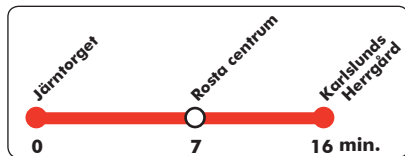

J = Till Järntorget

R = Börjar i Ringstorp vid hpl Nolhagavägen

Se linje 11 i lågtrafiktid sid. 32-33

Linjens hållplatser:

Järntorget
Konserthuset
Hagagatan
Trumpetaregatan
Rosta centrum
Västra Vintergatan
Västhagagatan
Vaktelvägen
Stolpgränd
Stödjegränd
Karlsunds Herrgård

16

Järntorget - Solhaga -
Karlsunds Herrgård

Från Järntorget, läge B

Måndag - fredag

05	53			
06	15	30	45	
07	05	20	35	50
08	05	20	35	50
09	05	20	50	
10	20	50		
11	20	50		
12	20	50		
13	20	50		
14	20	50		
15	05	20	35	50
16	05	20	35	50
17	05	20	35	50
18	05	20	40	
19	10	40		
20	10	40		
21	10	40		
22	20	50		
23	20			