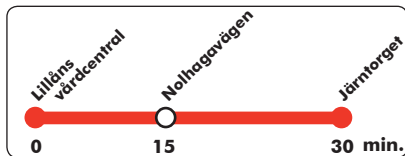

16

Lillåns Vårdcentral -
Ringstorp - Järntorget

Från Lillåns vårdcentral

Måndag - fredag

05	48	59		
06	14	36	51	
07	06	21	36	51
08	06	21	36	51
09	21	51		
10	21	51		
11	21	51		
12	21	51		
13	21	51		
14	20	35	50	
15	05	20	35	50
16	05	20	35	50
17	05	20	35	50
18	24R	54R		
19	24R	54R		
20	24R	54R		
21	24R			
22	05R	35R		
23	05R	31JR		

Phragménsvägen
Långbrotorg
Bromsplan
Olaus Petrikyrkan
Järnvägsgatan
Järntorget

Lördag			Söndag		
06	14R	44R	06		
07	14R	44R	07		
08	14R	40	08	15R	55R
09	10	40	09	25R	55R
10	10	40	10	25R	55R
11	10	40	11	25R	55R
12	10	40	12	25R	55R
13	10	40	13	25R	55R
14	25R	55R	14	25R	55R
15	25R	55R	15	25R	55R
16	25R	55R	16	25R	55R
17	25R	55R	17	25R	55R
18	25R	55R	18	25R	55R
19	25R	55R	19	25R	55R
20	25R	55R	20	25R	55R
21	25R		21	25R	
22	05R	35R	22	05R	35R
23	05R	31JR	23	05R	31JR

J = Till Järntorget

R = Börjar i Ringstorp vid hpl Nolhagavägen

Se linje 11 i lågtrafiktid sid. 32-33

Linjens hållplatser:

Järntorget
Konserthuset
Hagagatan
Trumpetaregatan
Rosta centrum
Västra Vintergatan
Västhagagatan
Vaktelvägen
Stolpgränd
Stödjegränd
Karlsunds Herrgård