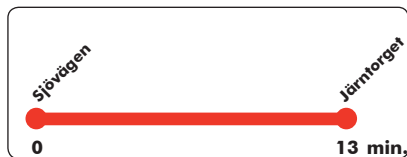

Linjens hållplatser:

Sjövägen
Stadsvägen
Grenadjärullen
Grenadjärstaden
Phragménsvägen
Långbrotorg
Rynningegatan
Sofiaparken
Järnvägsgatan
Järntorget

31

Rynninge - Järntorget

Från Sjövägen

Måndag - fredag

06	15	47	
07	22	47	
08	17	47	
09	17	47	
10	17	47	
11	17	47	
12	17	47	
13	17	47	
14	17	47	
15	17	27	57
16	27	55	
17	19	49	
18	27	57D	
19	27D	57D	
20	27D	57D	
21	27D		
22	07D	37D	
23	07D		

D=Förbeställs! Tel 019-6111801
senast 30 min före avgång.
Gäller från hpl:erna
Sjövägen och Stadsvägen

Lördag

06	17D	47D
07	17D	47D
08	17D	47D
09	17D	47D
10	17D	47D
11	17D	47D
12	17D	47D
13	17D	57D
14	27D	57D
15	27D	57D
16	27D	57D
17	27D	57D
18	27D	57D
19	27D	57D
20	27D	57D
21	27D	
22	07D	37D
23	07D	