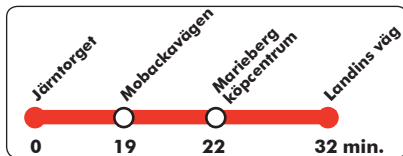

Travbanan
Mariebergsvägen
Aspa gård
Bäcklunda
Paketvägen
Törsjö gård
Kumlavägen
Rävgräva
Paketvägen
Marieberg köpcentrum
Bolagsvägen
IKEA
Kundvägen 4
Nordanåsvägen
Norrgårda
Stormbacka
Prästgårdsvägen
Metallvägen
Landins väg

Lördag

06	30E	
07	00E	30E
08	00E	30E
09	00E	30E
10	00E	30E
11	00E	30E
12	00M	30M
13	00M	30M
14	00M	40M
15		
16	15HM	
17		
18	15HM	
19		
20	45HM	
21		
22	35HM	
23		
00		
01	30HMZ	

Söndag

06	
07	30E
08	
09	50HM
10	
11	
12	25HM
13	
14	15HM
15	
16	15HM
17	
18	15HM
19	
20	
21	15HM
22	
23	10HM
00	
01	

E = Körs via Marieberg köpcentrum till Mosås **F**=Fredag
H=Linje 701.Trafikerar ej hpl JT och Svartå Bangata-
G:a Vintrosav. Avgångstiden är från Resecentrum
M=Körs via Marieberg-travbanan till Mosås
P= Körs via hpl Paketv **Z**=Körs ej 24 dec.