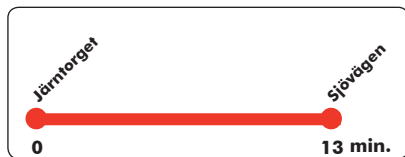

D=Förbeställs! Tel 019-6111801
senast 30 min före avgång.
Gäller endast till hpl:erna
Stadsvägen och Sjövägen

Lördag

06	30D	
07	00D	30D
08	00D	30D
09	05D	35D
10	05D	35D
11	05D	35D
12	05D	35D
13	05D	35D
14	10D	40D
15	10D	40D
16	10D	40D
17	10D	40D
18	10D	40D
19	10D	40D
20	10D	40D
21	10D	40D
22	20D	50D
23	20D	

Söndag

06		
07		
08	30D	
09	10D	40D
10	10D	40D
11	10D	40D
12	10D	40D
13	10D	40D
14	10D	40D
15	10D	40D
16	10D	40D
17	10D	40D
18	10D	40D
19	10D	40D
20	10D	40D
21	10D	40D
22	20D	50D
23	20D