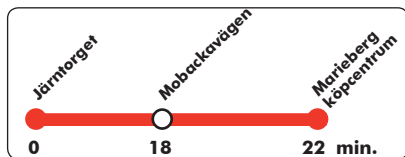

Kumlavägen
Rävgräva
Paketvägen
Marieberg köpcentrum
Bolagsvägen
IKEA
Kundvägen 4

Lördag			Söndag		
06	30		06	30	
07	00	30	07	30	
08	00	30	08	32	
09	00	30	09	12	42
10	00	30	10	12	42
11	00	30	11	12	42
12	00M	30M	12	12	42
13	00M	30M	13	12	42
14	00M	40M	14	12	42
15	12	42	15	12	42
16	12	42	16	12	42
17	12	42	17	12	42
18	12		18	12	

K = Körs Kundvägen till Kumlavägen. Trafikerar ej hpl Bolagsvägen, Ikea och Kundvägen 4

M = Körs via Marieberg-travbanan-Mosås till Mariebergs köpcentrum

P = Körs via hpl Paketvägen

T = Turen slutar vid hpl Paketvägen