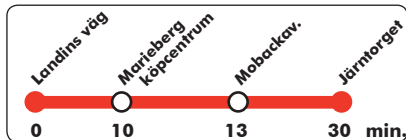

Drottningholm
Odalslund
Sanatorievägen
Ronnebygatan
Korskyrkan
Gamla Vintrosavägen
Nastagatan
Mässan
Elementvägen
Boställsvägen
Skvadronvägen
Aspholmsvägen
Idrottsvägen
Ånstagatan
Ostra Bangatan
Våghustorget
Stortorget
Järntorget

Lördag		Söndag	
05	58N	05	
06	28N 59N	06	
07	29N 59N	07	
08	29N 59N	08	00N
09	29N 59N	09	09H
10	29N 59N	10	
11	29N 59N	11	44H
12	26E 56E	12	
13	26E 56E	13	29H
14	26E	14	
15	06E 29H	15	29H
16		16	
17	29H	17	29H
18		18	
19	59H	19	
20		20	24H
21	49H	21	
22		22	19H
23		23	
00	39HZ	00	

E = Körs via Mariebergs köpcentrum till JT. Dessa turer passerar Marieberg (hpl Dr Kristinas väg-Törsjö gård ca 10 min före angiven tid vid Mosås **F**=Fredag **H**=Linje 701. Trafikerar ej hpl G:a Vintrosav-JT
N=Avgår 3 min tidigare från hpl Prästgårdsvägen
P = Körs via Paketvägen **Z**=Körs ej 24 dec.