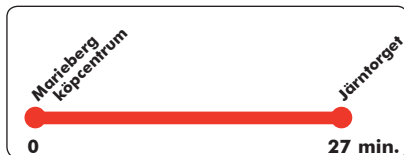

Boställsvägen
Skvadronvägen
Aspholmsvägen
Idrottsvägen
Ånstagatan
Östra Bangatan
Våghustorget
Stortorget
Järntorget

Lördag

06	50M	
07	20M	50M
08	20M	50M
09	20M	50M
10	20M	50M
11	20M	50M
12	34	
13	04	34
14	04	34
15	14	37
16	07	37
17	07	37
18	07	37

Söndag

06		
07	51M	
08	57	
09	37	
10	07	37
11	07	37
12	07	37
13	07	37
14	07	37
15	07	37
16	07	37
17	07	37
18	07	37

K=Körs Kundvägen till Kumlavägen.

Trafikerar ej hpl Bolagsvägen, Ikea och Kundvägen 4

M=Körs via Mosås-travbanan till Järntorget