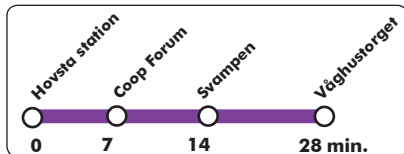

Måndag - fredag

05	25	
06	10	40
07	10	40
08	10	40L
09	10L	40L
10	10L	40L
11	10L	40L
12	10L	40L
13	10L	40L
14	10L	40L
15	10L	40L
16	10L	40L
17	10L	40L
18	10L	40
19	34	
20	34	
21	34	
22	34	
23	34	
00	34F	
01	34F	

Oskarsparken Våghustorget

Linjekarta se sid 28

F= Fredag

L= Fortsätter till Långbro kyrka

Lördag

06	30	
07	30	
08	30L	
09	30L	
10	15L	45L
11	15L	45L
12	15L	45L
13	15L	45L
14	15L	45L
15	15L	45L
16	15L	45L
17	15L	45L
18	30	
19	30	
20	30	
21	30	
22	30	
23	30	
00	30	
01	30	