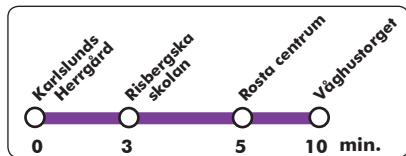

F= Fredag

L= Fortsätter till Långbro kyrka

Från Karlslunds Herrgård

Linjens hållplatser:

Långbro kyrka
Motionscentralen
Karlslunds Herrgård
Stödjevärd
Stolpgränd
Risbergsskolan
Västhagagatan
Västra Vintergatan
Rosta centrum
Trumpetaregatan
Hagagatan
Östra Bangatan
Våghustorget

Måndag - fredag

05	30	
06	14	44
07	14	44
08	14	44
09	12L	42L
10	12L	42L
11	12L	42L
12	12L	42L
13	12L	42L
14	12L	42L
15	12L	42L
16	12L	42L
17	12L	42L
18	12L	42L
19	12	
20	12	
21	12	
22	12	
23	12	
00	20F	
01	20F	