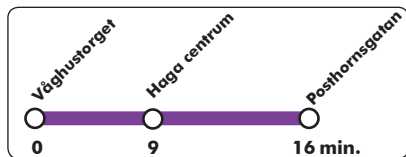

Lördag

06	13	
07	13	
08	13	
09	13	
10	13	43
11	13	43
12	13	43
13	13	43
14	13	43
15	13	43
16	13	43
17	13	43
18	13	
19	13	
20	13	
21	13	
22	13	
23	13	
00	13	
01	13	

Söndag

06	03	
07	20	
08	20	
09	20	
10	20	
11	20	
12	20	50
13	20	50
14	20	50
15	20	50
16	20	
17	20	
18	20	
19	20	
20	20	
21	20	
22	20	
23	20	

F = Fredag