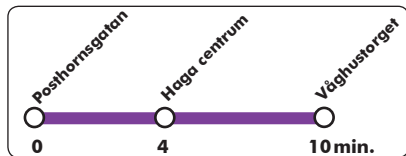

Lördag

06	23	
07	23	
08	23	
09	23	
10	23	38
11	08	38
12	08	38
13	08	38
14	08	38
15	08	38
16	08	38
17	08	38
18	23	
19	23	
20	23	
21	23	
22	23	
23	23	
00	23	
01	23	

Söndag

06	40	
07	35	
08	35	
09	35	
10	35	
11	35	
12	05	35
13	05	35
14	05	35
15	05	35
16	35	
17	35	
18	35	
19	35	
20	35	
21	35	
22	35	
23	35	

F= Fredag