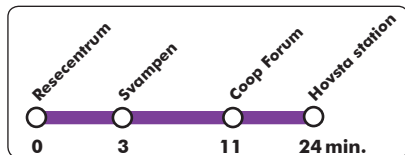

F = Fredag

Lördag		Söndag	
06	14	06	08
07	11	07	23
08	11	08	23
09	11	09	23
10	11	10	23
11	11 41	11	23
12	11 41	12	08 38
13	11 41	13	08 38
14	11 41	14	08 38
15	11 41	15	08 38
16	11 41	16	08
17	11 41	17	23
18	11	18	23
19	11	19	23
20	11	20	23
21	11	21	23
22	11	22	23
23	11	23	23
00	11		
01	11		
02	11		

Coop Forum angörs när stormarknaden har öppet