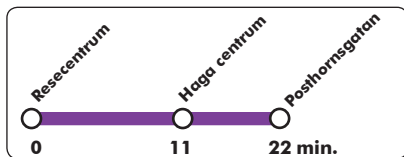

Lördag

06	20	
07	20	
08	22	
09	22	
10	22	52
11	22	52
12	22	52
13	22	52
14	22	52
15	22	52
16	22	52
17	22	52
18	22	
19	22	
20	22	
21	22	
22	22	
23	20	
00	20	
01	20	
02	20	

Söndag

06	20	
07	20	
08	06	
09	08	
10	08	
11	08	
12	08	45
13	15	45
14	15	45
15	15	45
16	15	
17	08	
18	08	
19	08	
20	08	
21	08	
22	08	
23	06	
00	06	

F = Fredag