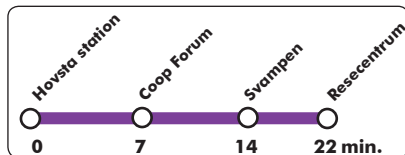

Linjekarta se sid 25

F= Fredag

Lördag		Söndag	
06	00	06	00
07	00	07	00
08	00	08	46
09	00	09	46
10	00 30	10	46
11	00 30	11	46
12	00 30	12	23 53
13	00 30	13	23 53
14	00 30	14	23 53
15	00 30	15	23 53
16	00 30	16	46
17	00 30	17	46
18	00	18	46
19	00	19	46
20	00	20	46
21	00	21	46
22	00	22	46
23	00	23	46
00	00		
01	00		
02	00		

Coop Forum angörs när stormarknaden har öppet