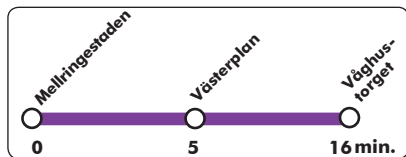

Lördag

06	26	
07	26	
08	26	
09	26	56
10	26	56
11	26	56
12	26	56
13	26	56
14	26	56
15	26	56
16	26	56
17	26	56
18	41	
19	41	
20	41	
21	41	
22	41	
23	41	
00	41	
01	41	

Söndag

06	26	
07	26	
08	26	
09	26	
10	26	
11	26	
12	26	56
13	26	56
14	26	56
15	26	56
16	56	
17	56	
18	56	
19	56	
20	56	
21	56	
22	56	
23	56	

F = Fredag