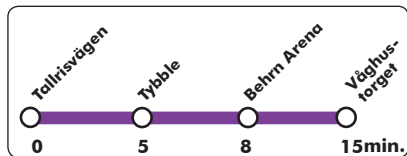

2

Brickebacken - Våghustorget

Från Tallrisvägen

Linjens hållplatser:

Tallrisvägen
Granrisvägen
Brickebacken centrum
Björkrisvägen
Barkvägen
Rundstigen
Studentgatan
Tybble
Almbyplan
Österplan
Behrn Arena
Trädgårdsgatan
Våghustorget

Måndag - fredag

05	47	
06	17	47
07	17	47
08	17	47
09	17	47
10	17	47
11	17	47
12	17	47
13	17	47
14	17	47
15	17	47
16	17	47
17	17	47
18	17	47
19	47	
20	47	
21	47	
22	47	
23	47	
00	47F	
01	47F	

Linjekarta se sid 22