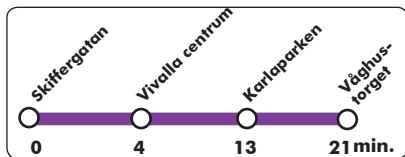

Lördag

06	25	
07	25	
08	25	
09	25	
10	10	40
11	10	40
12	10	40
13	10	40
14	10	40
15	10	40
16	10	40
17	10	40
18	25	
19	25	
20	25	
21	25	
22	25	
23	25	
00	25	
01	25	

Söndag

06	25	
07	25	
08	25	
09	25	
10	25	
11	25	
12	10	40
13	10	40
14	10	40
15	10	40
16	25	
17	25	
18	25	
19	25	
20	25	
21	25	
22	25	
23	25	

F = Fredag