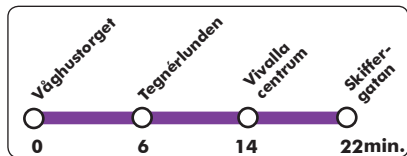

F = Fredag

2**Våghustorget - Lundby**

Från Våghustorget, läge D

Linjens hållplatser:

Våghustorget
Hagagatan
Karlaparken
Tegnérunden
Lövstagatan
Stångjärnsgatan
Eurostop
Poesigatan
Vivalla centrum
Vivallaringen
Versgatan
Strofgatan
Gnejsvägen
Lundby centrum
Skiffergatan

Måndag - fredag

06	02	32
07	02	32
08	02	32
09	02	32
10	02	32
11	02	32
12	02	32
13	02	32
14	02	32
15	02	32
16	02	32
17	02	32
18	02	32
19	02	
20	02	
21	02	
22	02	
23	02	
00	02	
01	02F	
02	02F	

Lördag

06	32	
07	32	
08	32	
09	32	
10	17	47
11	17	47
12	17	47
13	17	47
14	17	47
15	17	47
16	17	47
17	17	47
18	32	
19	17	
20	17	
21	17	
22	17	
23	17	
00	17	
01	17	