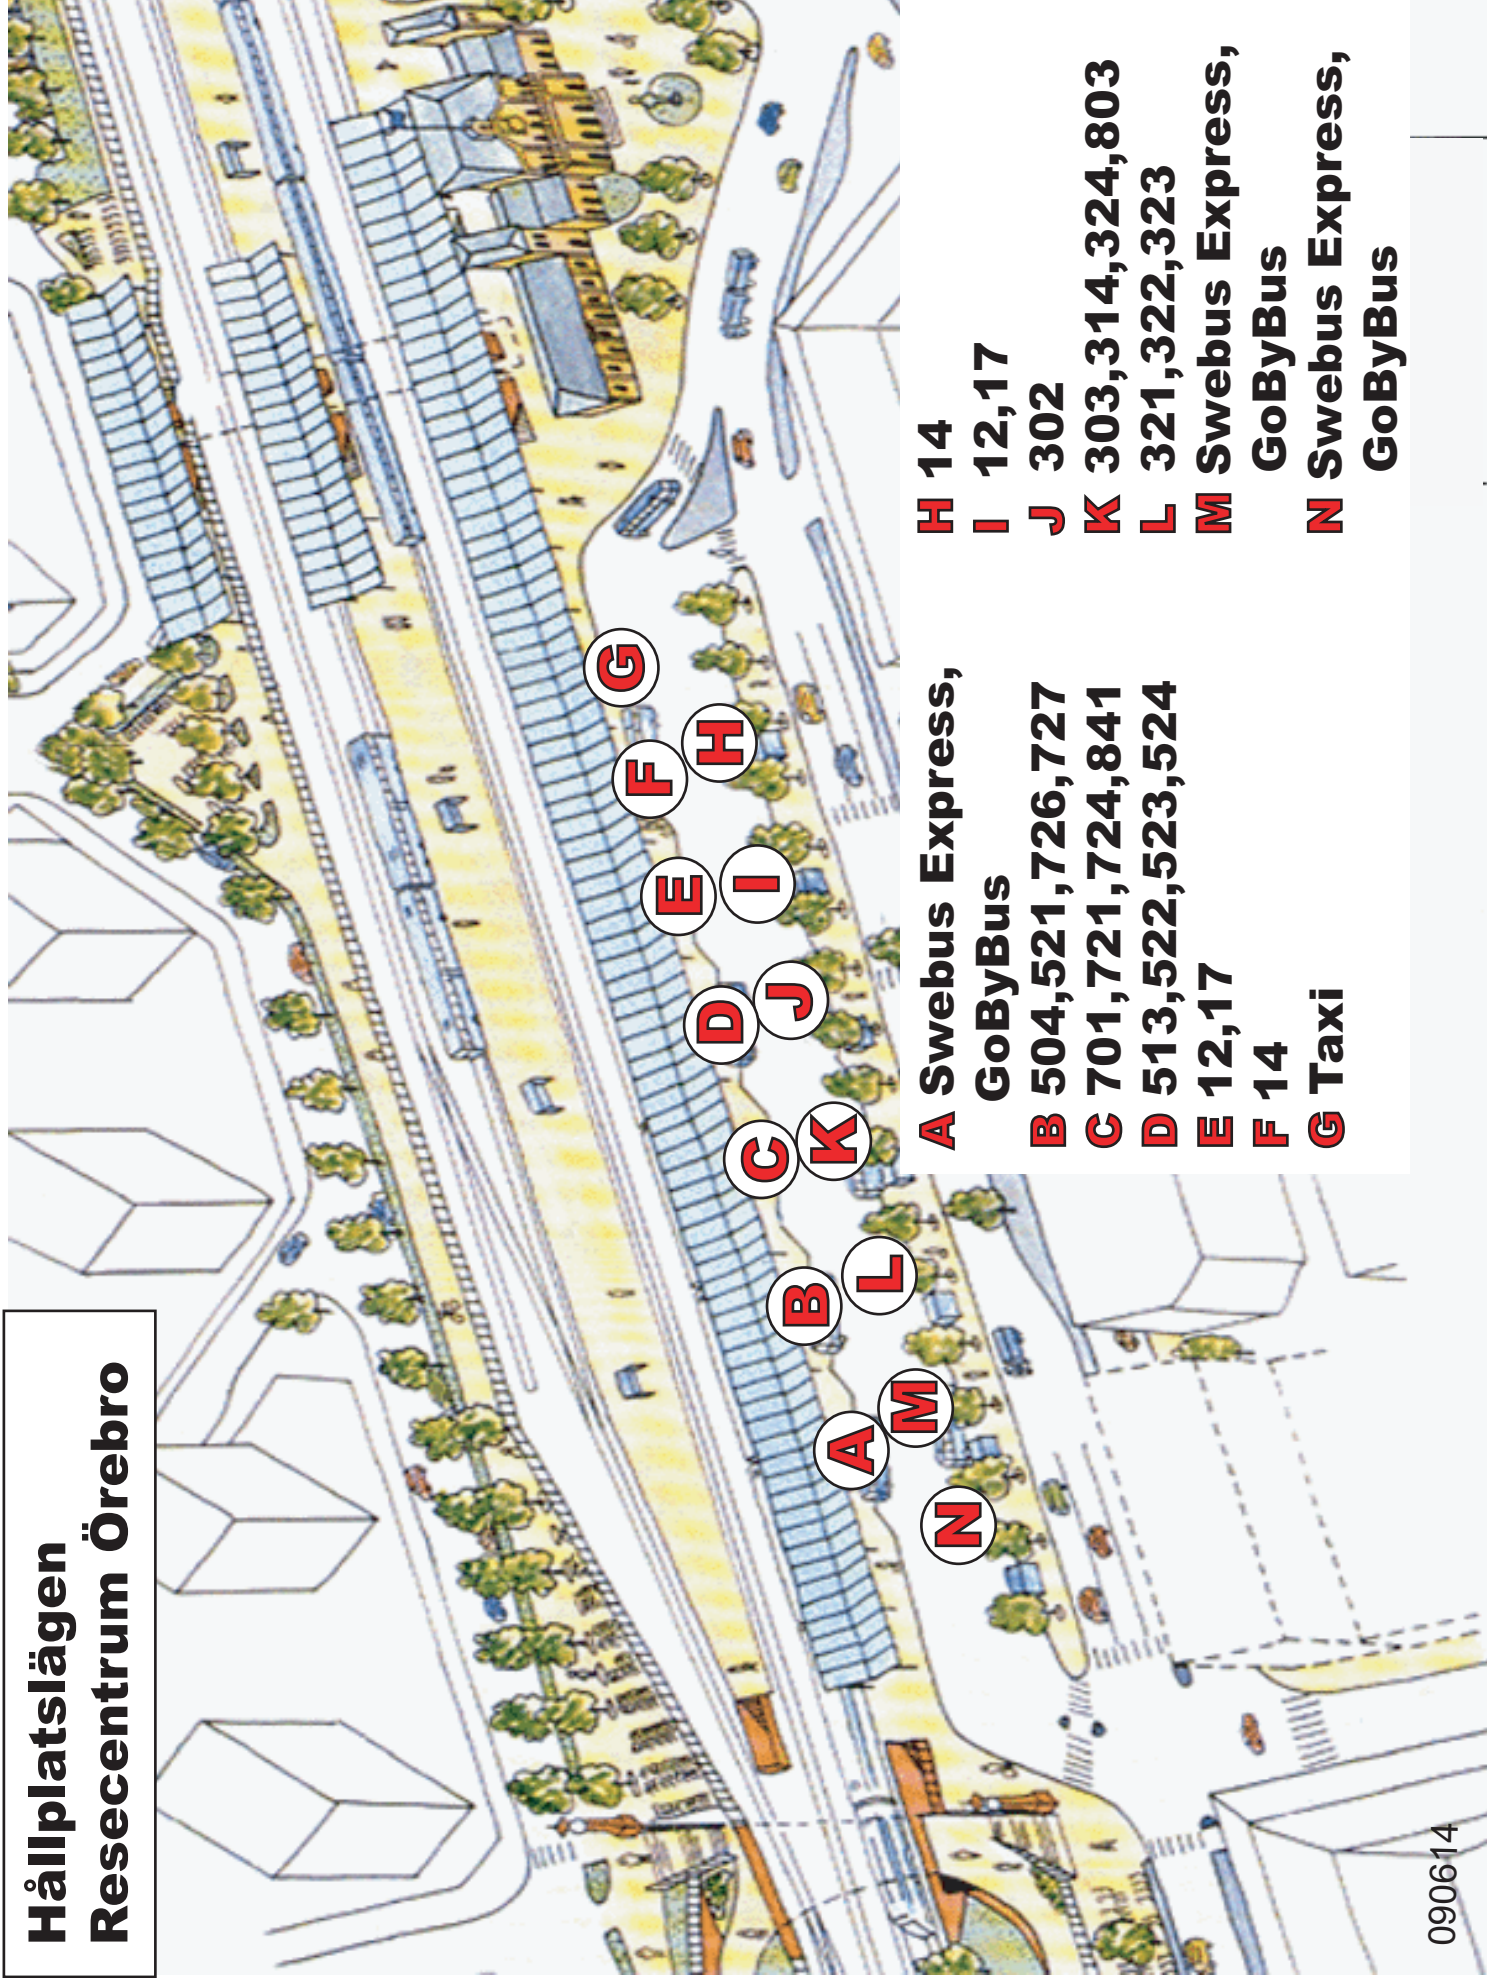

Hållplatslägen Resecentrum Örebro

A Swebus Express,
GoByBus
B 504,521,726,727
C 701,721,724,841
D 513,522,523,524
E 12,17
F 14
G Taxi

H 14
I 12,17
J 302
K 303,314,324,803
L 321,322,323
M Swebus Express,
GoByBus
N Swebus Express,
GoByBus