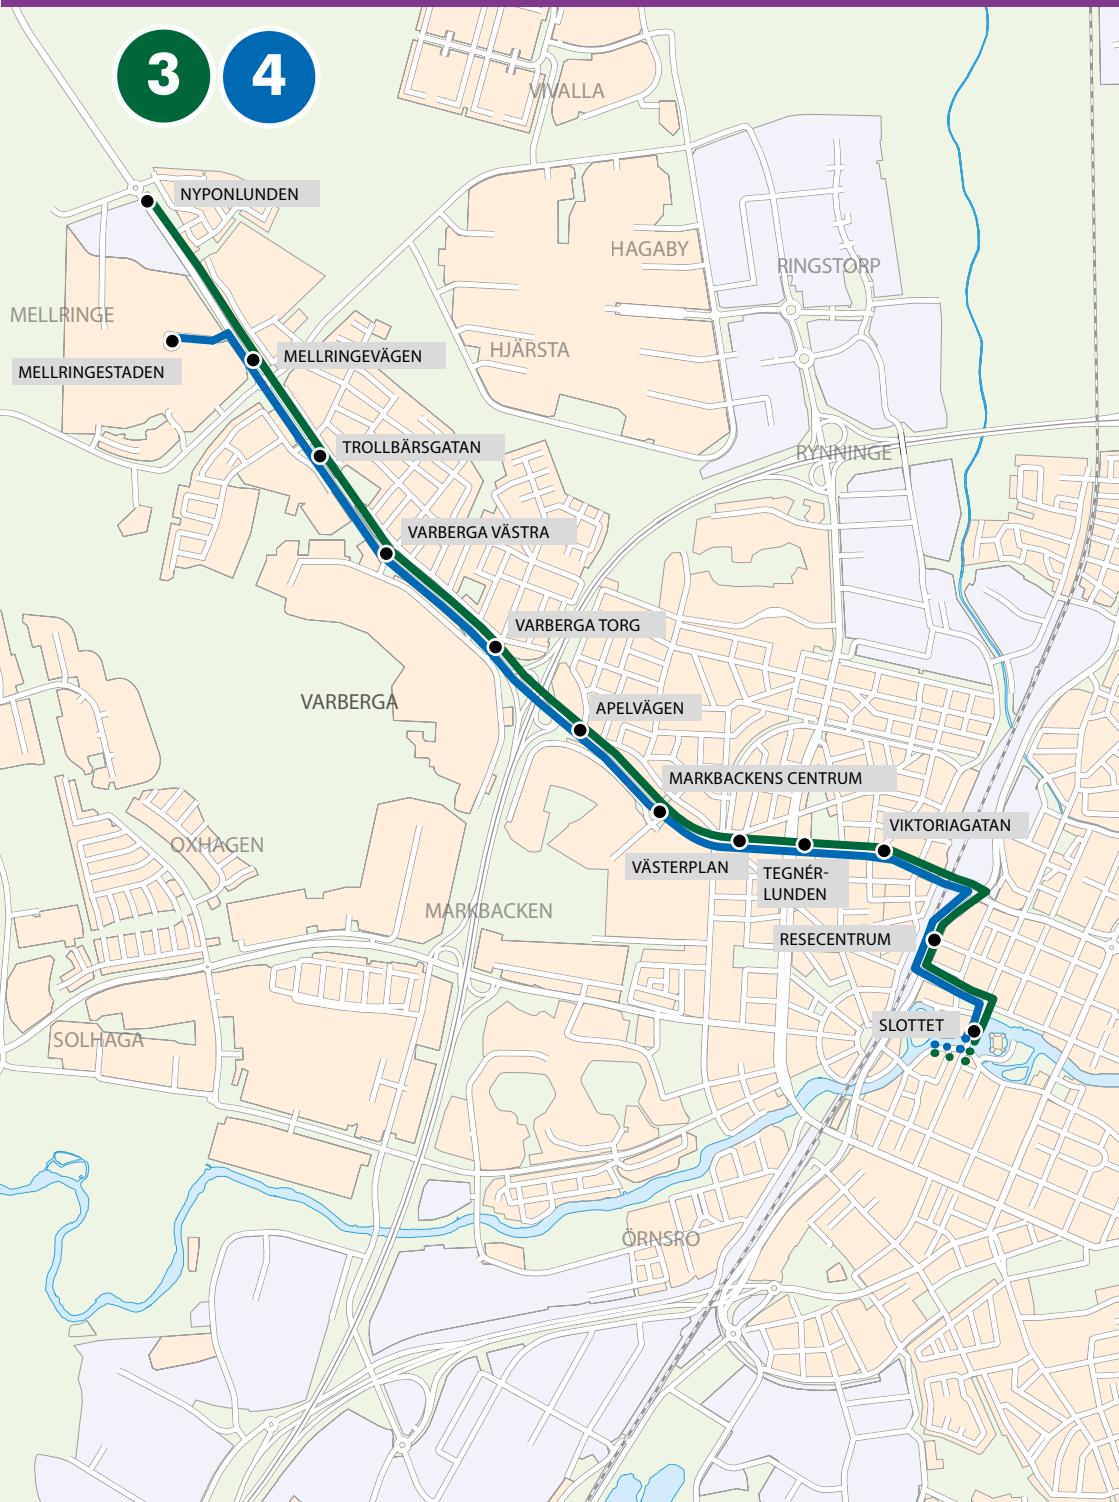

LINJE 3 OCH 4 MELLRINGE - SLOTTET

3

4

NYPONLUNDEN

MELLRINGE

MELLRINGESTADEN

MELLRINGEVÄGEN

TROLLBÄRSGATAN

VARBERGA VÄSTRA

VARBERGA TORG

APELVÄGEN

MARKBACKENS CENTRUM

VIKTORIAGATAN

VÄSTERPLAN

TEGNÉR-LUNDEN

RESECENTRUM

SLOTTET

SOLHAGA

OXHAGEN

MARKBACKEN

ÖRNÅ

MIVALLA

HAGABY

HJÄRSTA