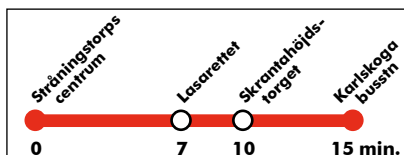

3**Stråningstorps centrum
- Busstation**

Från Stråningstorps C

14/8 2017-9/12 2017

Måndag - fredag**Linjens hållplatser:**

Stråningstorps centrum
Körsbärsvägen
Hjortronvägen
Blåbärsvägen
Aggerudsskolan
Blockstensvägen
Lasarettet
Murarvägen
Landavägen
Skrantahöjdstorget
Blomstervägen
Ekeby
Fjellstedtsvägen
Frödingsvägen
Gesällgatan S:a
Karlskoga busstation

05	30	
06	00	30
07	00	30
08	00	30
09	30	
10	30	
11	30	
12	30	
13	30	
14	30	
15	00	30
16	00	30
17	00	30
18	00	
19	00	
20	00	
21	00	

Lördag**Söndag**

07	30
08	30
09	30
10	30
11	30
12	30
13	30
14	30
15	30

3**Busstation - Löten**