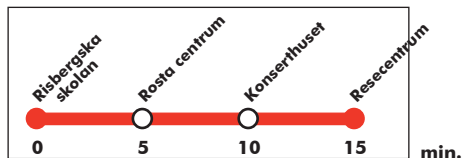

Linjens hållplatser:

Risbergiska skolan
Västra Vintergatan
Rosta centrum
Trumpetaregatan
Hagagatan
Konserthuset
Resecentrum

Från Risbergiska skolan

Måndag - fredag

11

12 05b 15b 25b 35b 45b 55b

13 05b 15b 25b 35b 45b 55b

14 05b 15b 25b 35b 45b 55b

15 05b 15b 25b 35b 45b 55b

16 05b 15b 25b 35b 45b 55b

17 05b 15b 25b 35b

18

b= Skoldagar