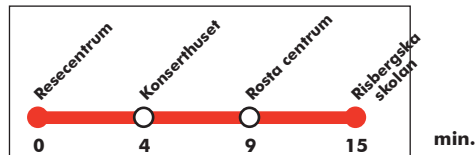

07 30b 35b 40b 45b 50b

08 00b 05b 10b 15b 20b 30b 40b 50b

09 00b 10b 20b 30b 40b 50b

10 00b 10b 20b 30b

11

12 00b 10b 20b 30b 40b 50b

13 00b 10b 20b 30b

14

b= Skoldagar

Linje 78 angör hållplatsläge F på resecentrum

Linjens hållplatser:

Risbergiska skolan
Västra Vintergatan
Rosta centrum
Trumpetaregatan
Hagagatan
Konserthuset
Resecentrum

Från Risbergiska skolan