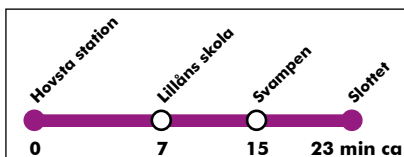

Linjens hållplatser:

Hovsta station
Granliden
Hovsta centrum
Lundvägen
Rågvägen
Vetevägen
Förlunda
Kårstavägen
Lillåns skola
Kåvivägen
Sliparevägen
Krematoriet
Norra Kyrkogården
Hagabyvägen
Svampen
Norrängsvägen
Polhemsgatan
Bromsplan
Olaus Petrikyrkan
Järnvägsgatan
Slottet

Från Hovsta station

14/8-9/12 2017

Måndag - fredag

05	22	52			
06	22	41	51		
07	00	10	20	30	40
08	00	20	40		
09	02	22	42		
10	02	22	42		
11	02	22	42		
12	02	22	42		
13	02	22	42		
14	02	22	42		
15	02	22	42		
16	02	22	42		
17	02	24	50		
18	20	50			
19	20	50			
20	20	50			
21	20	50			
22	20				
23	20				
00	20F				
01	20F				

Lördag

06	20			
07	20			
08	20			
09	20	50		
10	20	50		
11	20	50		
12	20	50		
13	20	50		
14	20	50		
15	20	50		
16	20	50		
17	20	50		
18	20	50		
19	20	50		
20	20	50		
21	20	50		
22	20			
23	20			
00	20			
01	20			

Söndag

06	20			
07	20			
08	20			
09	20			
10	20			
11	20	50		
12	20	50		
13	20	50		
14	20	50		
15	20	50		
16	20	50		
17	20	50		
18	20	50		
19	20	50		
20	20	50		
21	20	50		
22	20			
23	20			

F = Fredag