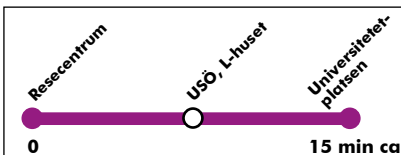

Linjens hållplatser:

Resecentrum  
 USÖ, L-huset  
 Universitetsplatsen

Från Resecentrum

14/8-9/12 2017

Måndag - fredag

<b>07</b>	33	53	
<b>08</b>	13	33	53
<b>09</b>	13	33	53
<b>10</b>			
<b>11</b>			
<b>12</b>			
<b>13</b>			
<b>14</b>	33	53	
<b>15</b>	13	33	53
<b>16</b>	13	33	53

Linjens hållplatser:

**Universitetsplatsen**  
**USÖ, L-huset**  
**Resecentrum**

Från Universitetsplatsen

14/8-9/12 2017

Måndag - fredag

<b>07</b>	55		
<b>08</b>	15	35	55
<b>09</b>	15	35	
<b>10</b>			
<b>11</b>			
<b>12</b>			
<b>13</b>			
<b>14</b>	15	35	55
<b>15</b>	15	35	55
<b>16</b>	15	35	55
<b>17</b>	15		