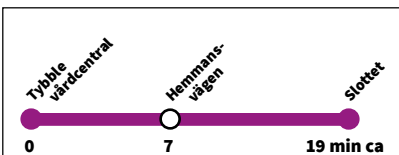

Från Tybble vårdcentral

10/12 2017-17/6 2018

Måndag - fredag

06	17	37	57
07	15	33	55
08	16	36	
09	06	36	
10	06	36	
11	06	36	
12	06	36	
13	06	36	56
14	16	36	56
15	16	36	56
16	16	36	56
17	17	37	
18	07	37	
19	07	37	
20	07	38	
21	08	38	
22	08	38	
23	08		

Lördag

05	53		
06	53		
07	53		
08	53		
09	37		
10	07	37	
11	07	37	
12	07	37	
13	07	37	
14	07	37	
15	07	37	
16	07	37	
17	07	37	
18	07	37	
19	07	37	
20	07	38	
21	08	38	
22	08	38	
23	08		

Söndag

05	53		
06	53		
07	53		
08	53		
09	53		
10	53		
11	37		
12	07	37	
13	07	37	
14	07	37	
15	07	37	
16	07	37	
17	08	38	
18	08	38	
19	08	38	
20	08	38	
21	08	38	
22	08	38	
23	08		